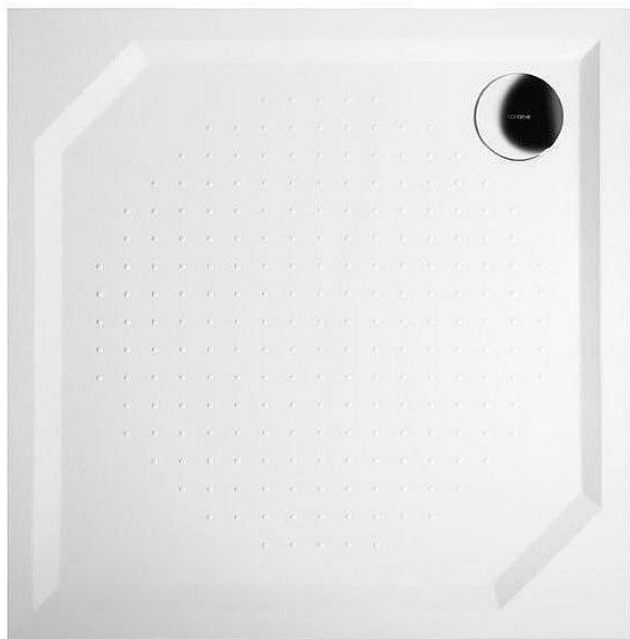

GELCO ANETA90 sprchová vanička z litého mramoru, čtverec 90x90cm, GA009

» Koupelny » Sprchové vaničky

[Gelco](#)

Balení	1,00 ks
Množství skladem	0,00
Rezervováno	0,00
Kód produktu	591390
EAN	8590913800795

Značka GELCO
Série G5
Rozměr 90x90x4 cm
Délka 900 mm
Šířka 900 mm
Výška 40 mm
Hloubka 20 mm
Barva Bílá
Materiál Litý mramor
Tvar Čtvercové
Průměr odpadu 90 mm
Nosnost 300 kg
Reliéf (povrch) dna Profilovaný
Hmotnost / ks 45.0 kg
Balení 1 ks
Záruka 3 roky