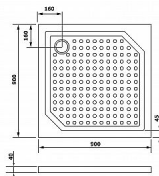

GELCO ANETA90 sprchová vanička z litého mramoru, čtverec 90x90cm, GA009

» Koupelny » Sprchové vaničky

[Gelco](#)

Balení	1,00 ks
Množství skladem	0,00
Rezervováno	0,00
Kód produktu	591390
EAN	8590913800795

Značka GELCO
Série G5
Rozměr 90x90x4 cm
Délka 900 mm
Šířka 900 mm
Výška 40 mm
Hloubka 20 mm
Barva Bílá
Materiál Litý mramor
Tvar Čtvercové
Průměr odpadu 90 mm
Nosnost 300 kg
Reliéf (povrch) dna Profilovaný
Hmotnost / ks 45.0 kg
Balení 1 ks
Záruka 3 roky