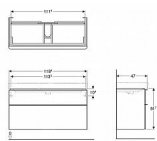

GEBERIT Smyle Square 500.355.00.1 skříňka pod umyvadlo se dvěma zásuvkami: B=118.4cm, H=61.7cm, T=47cm

» Koupelny a WC » Nábytek » Umyvadlové skříňky

[Geberit](#)

Balení	1,0000
Množství skladem	1,00
Rezervováno	1,00
Kód produktu	38542
EAN	4025416357032

Skříňka pod umyvadlo Smyle Square, rozměry 118,4x47x61,7 cm, materiál komprimovaná třívrstvá dřevotřísková deska, barva bílá lesk/bílá mat, 2x zásuvka, včetně instalační sady.

Dostupnost:

Na dotaz

Parametry zboží