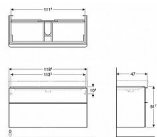

GEBERIT Smyle Square 500.355.00.1 skříňka pod umyvadlo se dvěma zásuvkami: B=118.4cm, H=61.7cm, T=47cm

» Koupelny a WC » Nábytek » Umyvadlové skříňky

[Geberit](#)

Balení	1,0000
Kód produktu	38542
EAN	4025416357032

Skříňka pod umyvadlo Smyle Square, rozměry 118,4x47x61,7 cm, materiál komprimovaná třívrstvá dřevotřísková deska, barva bílá lesk/bílá mat, 2x zásuvka, včetně instalační sady.

Dostupnost:

Na dotaz