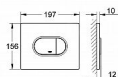

# GEBERIT Smyle Square 500.354.00.1 skříňka pod umyvadlo se dvěma zásuvkami: B=88.4cm, H=61.7cm, T=47cm

» Koupelny a WC » Nábytek » Umyvadlové skříňky

[Geberit](#)

Balení	1,0000
Kód produktu	37889
EAN	4025416363125

Skříňka pod umyvadlo Smyle Square, rozměry 88,4x47x61,7 cm, materiál komprimovaná třívrstvá dřevotřísková deska, barva bílá lesk/bílá mat, 2x zásuvka, včetně instalační sady.

Dostupnost:

Na dotaz