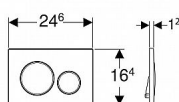

GEBERIT Sigma20 115.882.JQ.1 tlačítko pro 2 množství splachování: lakované s matným pochromováním, s povrchovou úpravou

» Koupelny a WC » Tlačítka

[Geberit](#)

Balení	1,0000
Množství skladem	1,00
Kód produktu	41325
EAN	4025416352440

Intuitivní ovládání a reprezentativní vzhled dělá z ovládacího tlačítka na WC Geberit Sigma20 jasnou volbu jak pro toalety domácností, tak i pro veřejné prostory. V klasické řadě Sigma20 Geberit jako první výrobce zvolil provedení dvou samostatných kulatých tlačítek. V tomto provedení se představuje kombinace matný a lakovaný chrom, která univerzálně vyniká v moderním i tradičnějším interiéru, v malé i větší toaletě. Údržbu usnadňuje provedení „easy-to-clean“.

Prioritou firmy Geberit však je spolehlivá funkce. Pro ovládací tlačítko Sigma20 tak hovoří tyto jasné argumenty: tichý chod díky vynikající zvukové izolaci, rychlé nastavení bez nutnosti použití nářadí, jednoduché ovládání a dvě volitelné možnosti spláchnutí.

Pro zdůraznění atmosféry čistoty a svěžesti doporučujeme pořídit Geberit DuoFresh, efektivní jednotku odsávání zápachu. Sigma20 je vhodné k ovládání splachování u nádržek Geberit Sigma.

Dostupnost:

1,00 ks