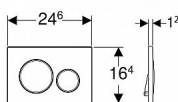

GEBERIT Sigma20 115.882.JQ.1 tlačítko pro 2 množství splachování: lakované s matným pochromováním, s povrchovou úpravou

» Koupelny a WC » Tlačítka

[Geberit](#)

Balení	1,0000
Množství skladem	1,00
Kód produktu	41325
EAN	4025416352440

Intuitivní ovládání a reprezentativní vzhled dělá z ovládacího tlačítka na WC Geberit Sigma20 jasnou volbu jak pro toalety domácností, tak i pro veřejné prostory. V klasické řadě Sigma20 Geberit jako první výrobce zvolil provedení dvou samostatných kulatých tlačítek. V tomto provedení se představuje kombinace matný a lakovaný chrom, která univerzálně vyniká v moderním i tradičnějším interiéru, v malé i větší toaletě. Údržbu usnadňuje provedení „easy-to-clean“.

Prioritou firmy Geberit však je spolehlivá funkce. Pro ovládací tlačítko Sigma20 tak hovoří tyto jasné argumenty: tichý chod díky vynikající zvukové izolaci, rychlé nastavení bez nutnosti použití nářadí, jednoduché ovládání a dvě volitelné možnosti spláchnutí.

Pro zdůraznění atmosféry čistoty a svěžesti doporučujeme pořídit Geberit DuoFresh, efektivní jednotku odsávání zápachu. Sigma20 je vhodné k ovládání splachování u nádržek Geberit Sigma.

Dostupnost:

1,00 ks