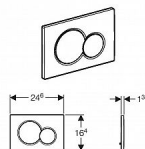

GEBERIT Sigma01 115.770.21.5 tlačítko pro 2 množství splachování: Pochromovaná lesklá

» Koupelny a WC » Tlačítka

[Geberit](#)

Balení	1,0000
Množství skladem	3,00
Kód produktu	7665
EAN	4025410035172

GEBERIT SIGMA01 DUAL tlačítko k nádržkám, LESKLÝ CHROM