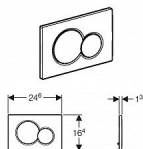

GEBERIT Sigma01 115.770.21.5 tlačítko pro 2 množství splachování: Pochromovaná lesklá

» Koupelny a WC » Tlačítka

[Geberit](#)

Balení	1,0000
Množství skladem	2,00
Kód produktu	7665
EAN	4025410035172

GEBERIT SIGMA01 DUAL tlačítko k nádržkám, LESKLÝ CHROM