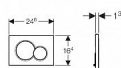

GEBERIT Sigma01 115.770.11.5 tlačítko pro 2 množství splachování: Alpská bílá

» Koupelny a WC » Tlačítka

[Geberit](#)

Balení	10,0000
Množství skladem	21,00
Rezervováno	1,00
Kód produktu	15685
EAN	4025410035165

Plastové ovládací tlačítko Geberit Sigma01 v barvě Alpská bílá

- nahrazuje oblíbené tlačítko Samba. 2 množství splachování určeno pro podomítkové moduly Kombifix a Duofix s nádrží UP320 ovládání zepředu možno kombinovat se soupravou na vhazování tablet 115.612.00.1

Účel použití

- k ovládání splachování u splachovacích nádržek pod omítku Geberit Sigma

Vlastnosti

- ovládání zepředu
- tyčky tlačítka zvukově izolované, rychlé nastavení bez nářadí

Technické údaje

- ovládací síla < 20 N

Obsah dodávky

- upevňovací rámeček
- 2 stavitelné úchytky
- 2 tyčky tlačítka

Dostupnost: **Parametry zboží** 20,00 ks

Výrobce Geberit