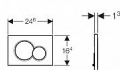

GEBERIT Sigma01 115.770.11.5 tlačítko pro 2 množství splachování: Alpská bílá

» Koupelny » Tlačítka

[Geberit](#)

Balení	10,00 ks
Množství skladem	13,00
Rezervováno	4,00
Kód produktu	15685
EAN	4025410035165

Plastové ovládací tlačítko Geberit Sigma01 v barvě Alpská bílá

- nahrazuje oblíbené tlačítko Samba. 2 množství splachování určeno pro podomítkové moduly Kombifix a Duofix s nádrží UP320 ovládání zepředu možno kombinovat se soupravou na vhazování tablet 115.612.00.1

Účel použití

- k ovládání splachování u splachovacích nádržek pod omítku Geberit Sigma

Vlastnosti

- ovládání zepředu
- tyčky tlačítka zvukově izolované, rychlé nastavení bez nářadí

Technické údaje

- ovládací síla < 20 N

Obsah dodávky

- upevňovací rámeček
- 2 stavitelné úchytky
- 2 tyčky tlačítka

Cena bez DPH	982,31 Kč
Cena s DPH	1 188,60 Kč

Dostupnost: 9,00 ks
na cestě 10,00 ks