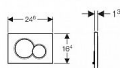

GEBERIT Sigma01 115.770.11.5 tlačítko pro 2 množství splachování: Alpská bílá

» Koupelny a WC » Tlačítka

[Geberit](#)

Balení	10,0000
Množství skladem	66,00
Rezervováno	44,00
Kód produktu	15685
EAN	4025410035165

Plastové ovládací tlačítko Geberit Sigma01 v barvě Alpská bílá

- nahrazuje oblíbené tlačítko Samba. 2 množství splachování určeno pro podomítkové moduly Kombifix a Duofix s nádrží UP320 ovládání zepředu možno kombinovat se soupravou na vhazování tablet 115.612.00.1

Účel použití

- k ovládání splachování u splachovacích nádržek pod omítku Geberit Sigma

Vlastnosti

- ovládání zepředu
- tyčky tlačítka zvukově izolované, rychlé nastavení bez nářadí

Technické údaje

- ovládací síla < 20 N

Obsah dodávky

- upevňovací rámeček
- 2 stavitelné úchytky
- 2 tyčky tlačítka

Dostupnost: **Parametry zboží** 22,00 ks

Výrobce Geberit