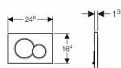

GEBERIT Sigma01 115.770.11.5 tlačítko pro 2 množství splachování: Alpská bílá

» Koupelny a WC » Tlačítka

[Geberit](#)

Balení	10,0000
Množství skladem	19,00
Rezervováno	2,00
Kód produktu	15685
EAN	4025410035165

Plastové ovládací tlačítko Geberit Sigma01 v barvě Alpská bílá

- nahrazuje oblíbené tlačítko Samba. 2 množství splachování určeno pro podomítkové moduly Kombifix a Duofix s nádrží UP320 ovládání zepředu možno kombinovat se soupravou na vhazování tablet 115.612.00.1

Účel použití

- k ovládání splachování u splachovacích nádržek pod omítku Geberit Sigma

Vlastnosti

- ovládání zepředu
- tyčky tlačítka zvukově izolované, rychlé nastavení bez nářadí

Technické údaje

- ovládací síla < 20 N

Obsah dodávky

- upevňovací rámeček
- 2 stavitelné úchytky
- 2 tyčky tlačítka

Dostupnost: 17,00 ks