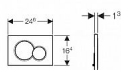

GEBERIT Sigma01 115.770.11.5 tlačítko pro 2 množství splachování: Alpská bílá

» Koupelny a WC » Tlačítka

[Geberit](#)

Balení	10,0000
Množství skladem	40,00
Rezervováno	36,00
Kód produktu	15685
EAN	4025410035165

Plastové ovládací tlačítko Geberit Sigma01 v barvě Alpská bílá

- nahrazuje oblíbené tlačítko Samba. 2 množství splachování určeno pro podomítkové moduly Kombifix a Duofix s nádrží UP320 ovládání zepředu možno kombinovat se soupravou na vhazování tablet 115.612.00.1

Účel použití

- k ovládání splachování u splachovacích nádržek pod omítku Geberit Sigma

Vlastnosti

- ovládání zepředu
- tyčky tlačítka zvukově izolované, rychlé nastavení bez nářadí

Technické údaje

- ovládací síla < 20 N

Obsah dodávky

- upevňovací rámeček
- 2 stavitelné úchytky
- 2 tyčky tlačítka

Dostupnost:

4,00 ks
na cestě 20,00 ks

Parametry zboží

Výrobce Geberit