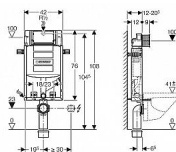

# GEBERIT Kombifix 110.367.00.5 montážní prvek pro závěsné WC, 108 cm, se splachovací nádržkou pod omítku Sigma 12 cm

» Koupelny a WC » WC + sedátka + moduly » Moduly

[Geberit](#)

Balení	1,0000
Množství skladem	4,00
Rezervováno	2,00
Kód produktu	9984
EAN	4025416933953

Geberit Kombifix montážní prvek pro závěsné WC, 108 cm, se splachovací nádržkou pod omítku Sigma 12 cm, pro odsávání zápachu s odvodem vzduchu

Dostupnost: 2,00 ks