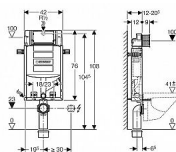

GEBERIT Kombifix 110.367.00.5 montážní prvek pro závěsné WC, 108 cm, se splachovací nádržkou pod omítku Sigma 12 cm

» Koupelny a WC » WC + sedátka + moduly » Moduly

[Geberit](#)

Balení	1,0000
Množství skladem	4,00
Rezervováno	1,00
Kód produktu	9984
EAN	4025416933953

Geberit Kombifix montážní prvek pro závěsné WC, 108 cm, se splachovací nádržkou pod omítku Sigma 12 cm, pro odsávání zápachu s odvodem vzduchu

Dostupnost: 3,00 ks