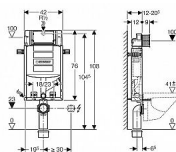

# GEBERIT Kombifix 110.367.00.5 montážní prvek pro závěsné WC, 108 cm, se splachovací nádržkou pod omítku Sigma 12 cm

» Koupelny » Moduly

[Geberit](#)

Balení	1,00 ks
Množství skladem	4,00
Rezervováno	1,00
Kód produktu	9984
EAN	4025416933953

Geberit Kombifix montážní prvek pro závěsné WC, 108 cm, se splachovací nádržkou pod omítku Sigma 12 cm, pro odsávání zápachu s odvodem vzduchu

Cena bez DPH	6 174,35 Kč
Cena s DPH	7 470,96 Kč

Dostupnost: 3,00 ks