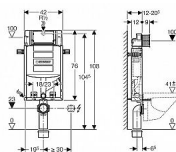

GEBERIT Kombifix 110.367.00.5 montážní prvek pro závěsné WC, 108 cm, se splachovací nádržkou pod omítku Sigma 12 cm

» Koupelny a WC » WC + sedátka + moduly » Moduly

[Geberit](#)

Balení	1,0000
Kód produktu	9984
EAN	4025416933953

Geberit Kombifix montážní prvek pro závěsné WC, 108 cm, se splachovací nádržkou pod omítku Sigma 12 cm, pro odsávání zápachu s odvodem vzduchu

Dostupnost:

Na dotaz

Parametry zboží

Výrobce	Geberit
---------	---------