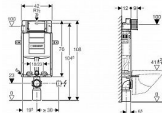

# GEBERIT Kombifix 110.302.00.5 montážní prvek pro závěsné WC, 108 cm, se splachovací nádržkou pod omítku Sigma 12 cm

» AKCE » Moduly

[Geberit](#)

Balení	24,0000
Množství skladem	110,00
Rezervováno	87,00
Kód produktu	6662
EAN	4025416857792

Pro zděné stěny

K montáži do předstěnových instalací částečně vysokých nebo vysokých na výšku místnosti

Pro závěsná WC s přípojovacími rozměry podle EN 33:2011

Pro 1 množství splachování, 2 množství splachování nebo splachování Start/Stop

Malé splachovací množství, rozsah nastavení 3-4 l

Obsah dodávky

Přívod vody R 1/2", vhodný pro MF, s integrovaným rohovým ventilem a ručním ovládacím kolečkem

Kryt pro hrubou montáž pro servisní otvor

Přípojovací souprava pro WC,  $\varnothing$  90 mm

# GEBERIT Kombifix 110.302.00.5 montážní prvek pro závěsné WC, 108 cm, se splachovací nádržkou pod omítku Sigma 12 cm

» AKCE » Moduly