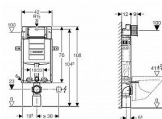

# GEBERIT Kombifix 110.302.00.5 montážní prvek pro závěsné WC, 108 cm, se splachovací nádržkou pod omítku Sigma 12 cm

» AKCE » Moduly

[Geberit](#)

|                  |               |
|------------------|---------------|
| Balení           | 24,0000       |
| Množství skladem | 35,00         |
| Rezervováno      | 13,00         |
| Kód produktu     | 6662          |
| EAN              | 4025416857792 |

Pro zděné stěny

K montáži do předstěnových instalací částečně vysokých nebo vysokých na výšku místnosti

Pro závěsná WC s přípojovacími rozměry podle EN 33:2011

Pro 1 množství splachování, 2 množství splachování nebo splachování Start/Stop

Malé splachovací množství, rozsah nastavení 3-4 l

Obsah dodávky

Přívod vody R 1/2", vhodný pro MF, s integrovaným rohovým ventilem a ručním ovládacím kolečkem

Kryt pro hrubou montáž pro servisní otvor

Přípojovací souprava pro WC,  $\varnothing$  90 mm

# **GEBERIT Kombifix 110.302.00.5 montážní prvek pro závěsné WC, 108 cm, se splachovací nádržkou pod omítku Sigma 12 cm**

» AKCE » Moduly

---