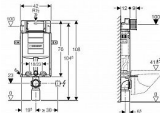

# GEBERIT Kombifix 110.302.00.5 montážní prvek pro závěsné WC, 108 cm, se splachovací nádržkou pod omítku Sigma 12 cm

» AKCE » Moduly

[Geberit](#)

Balení	24,0000
Množství skladem	110,00
Rezervováno	87,00
Kód produktu	6662
EAN	4025416857792

Pro zděné stěny

K montáži do předstěnových instalací částečně vysokých nebo vysokých na výšku místnosti

Pro závěsná WC s přípojovacími rozměry podle EN 33:2011

Pro 1 množství splachování, 2 množství splachování nebo splachování Start/Stop

Malé splachovací množství, rozsah nastavení 3-4 l

Obsah dodávky

Přívod vody R 1/2", vhodný pro MF, s integrovaným rohovým ventilem a ručním ovládacím kolečkem

Kryt pro hrubou montáž pro servisní otvor

Přípojovací souprava pro WC,  $\varnothing$  90 mm

# GEBERIT Kombifix 110.302.00.5 montážní prvek pro závěsné WC, 108 cm, se splachovací nádržkou pod omítku Sigma 12 cm

» AKCE » Moduly