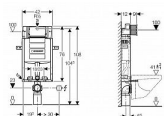

# GEBERIT Kombifix 110.302.00.5 montážní prvek pro závěsné WC, 108 cm, se splachovací nádržkou pod omítku Sigma 12 cm

» AKCE » Moduly

[Geberit](#)

Balení	24,0000
Množství skladem	68,00
Rezervováno	70,00
Kód produktu	6662
EAN	4025416857792

## Pro zděné stěny

K montáži do předstěnových instalací částečně vysokých nebo vysokých na výšku místnosti

Pro závěsná WC s přípojovacími rozměry podle EN 33:2011

Pro 1 množství splachování, 2 množství splachování nebo splachování Start/Stop

## Obsah dodávky

Přívod vody R 1/2", vhodný pro MF, s integrovaným rohovým ventilem a ručním ovládacím kolečkem

Kryt pro hrubou montáž pro servisní otvor

Přípojovací souprava pro WC,  $\varnothing$  90 mm

# GEBERIT Kombifix 110.302.00.5 montážní prvek pro závěsné WC, 108 cm, se splachovací nádržkou pod omítku Sigma 12 cm

» AKCE » Moduly