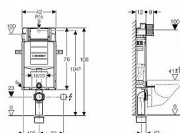

GEBERIT Kombifix 110.300.00.5 montážní prvek pro závěsné WC, 108 cm, se splachovací nádržkou pod omítku Sigma 12 cm

» Koupelny a WC » WC + sedátka + moduly » Moduly

[Geberit](#)

Balení	1,0000
Množství skladem	3,00
Rezervováno	3,00
Kód produktu	7547
EAN	4025416733881

Geberit Kombifix montážní prvek pro závěsné WC, 108 cm, se splachovací nádržkou pod omítku Sigma 12 cm

Dostupnost:

Na dotaz

Parametry zboží

Výrobce	Geberit
---------	---------