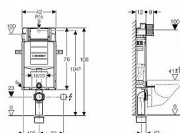

# GEBERIT Kombifix 110.300.00.5 montážní prvek pro závěsné WC, 108 cm, se splachovací nádržkou pod omítku Sigma 12 cm

» Koupelny a WC » WC + sedátka + moduly » Moduly

[Geberit](#)

Balení	1,0000
Množství skladem	3,00
Rezervováno	3,00
Kód produktu	7547
EAN	4025416733881

Geberit Kombifix montážní prvek pro závěsné WC, 108 cm, se splachovací nádržkou pod omítku Sigma 12 cm

Dostupnost:

Na dotaz