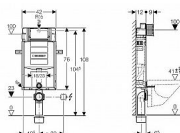

GEBERIT Kombifix 110.300.00.5 montážní prvek pro závěsné WC, 108 cm, se splachovací nádržkou pod omítku Sigma 12 cm

» Koupelny a WC » WC + sedátka + moduly » Moduly

[Geberit](#)

Balení	1,0000
Množství skladem	1,00
Kód produktu	7547
EAN	4025416733881

Geberit Kombifix montážní prvek pro závěsné WC, 108 cm, se splachovací nádržkou pod omítku Sigma 12 cm

Dostupnost: 1,00 ks