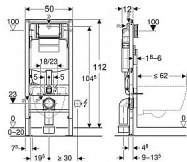

# GEBERIT Duofix 111.925.00.5(6) montážní prvek pro závěsné WC, se splachovací nádržkou pod omítku Sigma 12 cm, MODEL CZ/SK

» Koupelny a WC » WC + sedátka + moduly » Moduly

[Geberit](#)

Balení	1,0000
Množství skladem	36,00
Rezervováno	35,00
Kód produktu	42880
EAN	4064746025778

# GEBERIT Duofix 111.925.00.5(6)montážní prvek pro závěsné WC, se splachovací nádržkou pod omítku Sigma 12 cm, MODEL CZ/SK

» Koupelny a WC » WC + sedátka + moduly » Moduly

## Popis

- se splachovací nádržkou pod omítku Sigma 12 cm
- pro konstrukce prováděné suchým procesem
- k montáži do předstěnových instalací částečně vysokých nebo vysokých na výšku místnosti
- k montáži do instalačních stěn vysokých na výšku místnosti
- k montáži do systémových stěn Geberit Duofix částečně vysokých nebo vysokých na výšku místnosti
- pro závěsná WC s přípojovacími rozměry podle EN 33:2011
- pro závěsná WC s vyložení do 62 cm
- pro 1 množství splachování, 2 množství splachování nebo splachování Start/Stop
- pro tloušťky podlahy 0-20 cm

## Obsah balení

- přívod vody R 1/2", vhodný pro MasterFix a MeplaFix, s integrovaným rohovým ventilem a ručním ovládacím kolečkem
- kryt pro hrubou montáž pro servisní otvor
- přípojovací souprava pro WC, průměr 90 mm
- přípojovací koleno 90° z PE-HD, průměr 90 mm
- přechodka z PE-HD, průměr 90 / 110 mm
- 2 ochranné zátky
- 2 závitové tyče M12
- upevňovací materiál