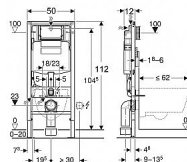

GEBERIT Duofix 111.925.00.5(6) montážní prvek pro závěsné WC, se splachovací nádržkou pod omítku Sigma 12 cm, MODEL CZ/SK

» Koupelny a WC » WC + sedátka + moduly » Moduly

[Geberit](#)

Balení	1,0000
Množství skladem	35,00
Rezervováno	29,00
Kód produktu	42880
EAN	4064746025778

Montážní prvek Geberit Duofix pro závěsné WC, 112 cm

Dostupnost: 6,00 ks

GEBERIT Duofix 111.925.00.5(6)montážní prvek pro závěsné WC, se splachovací nádržkou pod omítku Sigma 12 cm, MODEL CZ/SK

» Koupelny a WC » WC + sedátka + moduly » Moduly

Popis

- se splachovací nádržkou pod omítku Sigma 12 cm
- pro konstrukce prováděné suchým procesem
- k montáži do předstěnových instalací částečně vysokých nebo vysokých na výšku místnosti
- k montáži do instalačních stěn vysokých na výšku místnosti
- k montáži do systémových stěn Geberit Duofix částečně vysokých nebo vysokých na výšku místnosti
- pro závěsná WC s přípojovacími rozměry podle EN 33:2011
- pro závěsná WC s vyložení do 62 cm
- pro 1 množství splachování, 2 množství splachování nebo splachování Start/Stop
- pro tloušťky podlahy 0-20 cm

Obsah balení

- přívod vody R 1/2", vhodný pro MasterFix a MeplaFix, s integrovaným rohovým ventilem a ručním ovládacím kolečkem
- kryt pro hrubou montáž pro servisní otvor
- přípojovací souprava pro WC, průměr 90 mm
- přípojovací koleno 90° z PE-HD, průměr 90 mm
- přechodka z PE-HD, průměr 90 / 110 mm
- 2 ochranné zátky
- 2 závitové tyče M12
- upevňovací materiál