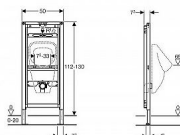

# GEBERIT Duofix 111.686.00.1 modul pisoár

» Koupelny a WC » WC + sedátka + moduly » Moduly

[Geberit](#)

Balení	1,0000
Množství skladem	1,00
Kód produktu	16750
EAN	4025416801702

Modul do lehké stěny k pisoáru Geberit Duofix 111.686.00.1

Geberit Duofix modul k pisoáru do sádrokartonu, 112-130 cm, univerzální, pro ovládní splachování na omítku.

Dostupnost: 1,00 ks