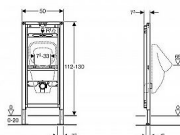

GEBERIT Duofix 111.686.00.1 modul pisoár

» Koupelny a WC » WC + sedátka + moduly » Moduly

[Geberit](#)

Balení	1,0000
Kód produktu	16750
EAN	4025416801702

Modul do lehké stěny k pisoáru Geberit Duofix 111.686.00.1
Geberit Duofix modul k pisoáru do sádrokartonu, 112-130 cm, univerzální, pro ovládání splachování na omítku.