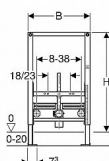

GEBERIT Duofix 111.515.00.2 předstěnová instalace pro bidet, výška 82 cm, univerzální

» Koupelny a WC » WC + sedátka + moduly » Moduly

[Geberit](#)

Balení	1,0000
Kód produktu	10805
EAN	4025416445494

Technické údaje:

Rozměr: 82 x 50 x 10 cm

Účel použití:

Pro konstrukce prováděné suchým procesem
K montáži do částečně vysokých předstěnových instalací
K montáži do částečně vysokých systémových stěn Geberit Duofix
Pro závěsné bidety se stojánkovou armaturou
Pro tloušťky podlahy 0-20 cm

Vlastnosti:

Samonosný rám s nanesenou práškovou barvou
Rám s vrtanými otvory $\varnothing$ 9 mm pro upevnění do dřevěné konstrukce
Podpěry pozinkované
Podpěry nastavitelné 0-20 cm
Podpěry s protiskluzovou úpravou
Patní desky otočné
Hloubka patní desky vhodná k montáži do U profilů UW 50 a UW 75 a do systémových profilů Geberit Duofix
Rožteč upevnění závěsného bidetu 18 nebo 23 cm
Upevnění bidetu výškově nastavitelné
Upevnění pro přípojovací koleno výškově nastavitelné a zvukově izolované
Upevnění armatur nastavitelné na šířku i výšku
Ochranná zátka pro jednorázovou tlakovou zkoušku se studenou vodou do max. 15 bar / 1500 kPa

Obsah dodávky:

2 nástěnky Rp 1/2" / R 1/2", vhodný pro MeplaFix
2 zvukově izolační podložky
2 zvukově izolační pouzdra
Přípojovací koleno z PE-HD, $\varnothing$ 50 mm
Těsnění $\varnothing$ 44/32 mm
2 ochranné zátky
2 závitové tyče M12
Upevňovací materiál