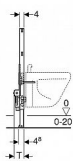

GEBERIT Duofix 111.515.00.2 předstěnová instalace pro bidet, výška 82 cm, univerzální

» Koupelny a WC » WC + sedátka + moduly » Moduly

[Geberit](#)

Balení	1,0000
Kód produktu	10805
EAN	4025416445494

Technické údaje:

Rozměr: 82 x 50 x 10 cm

Účel použití:

Pro konstrukce prováděné suchým procesem
K montáži do částečně vysokých předstěnových instalací
K montáži do částečně vysokých systémových stěn Geberit Duofix
Pro závěsné bidety se stojánkovou armaturou
Pro tloušťky podlahy 0-20 cm

Vlastnosti:

Samonosný rám s nanesenou práškovou barvou
Rám s vrtanými otvory $\varnothing$ 9 mm pro upevnění do dřevěné konstrukce
Podpěry pozinkované
Podpěry nastavitelné 0-20 cm
Podpěry s protiskluzovou úpravou
Patní desky otočné
Hloubka patní desky vhodná k montáži do U profilů UW 50 a UW 75 a do systémových profilů Geberit Duofix
Rožteč upevnění závěsného bidetu 18 nebo 23 cm
Upevnění bidetu výškově nastavitelné
Upevnění pro přípojovací koleno výškově nastavitelné a zvukově izolované
Upevnění armatur nastavitelné na šířku i výšku
Ochranná zátka pro jednorázovou tlakovou zkoušku se studenou vodou do max. 15 bar / 1500 kPa

Obsah dodávky:

2 nástěnky Rp 1/2" / R 1/2", vhodný pro MeplaFix
2 zvukově izolační podložky
2 zvukově izolační pouzdra
Přípojovací koleno z PE-HD, $\varnothing$ 50 mm
Těsnění $\varnothing$ 44/32 mm
2 ochranné zátky
2 závitové tyče M12
Upevňovací materiál