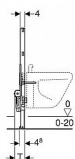

GEBERIT Duofix 111.515.00.1 bidet v.82cm

» Koupelny a WC » WC + sedátka + moduly » Moduly

[Geberit](#)

Balení	1,0000
Kód produktu	10805
EAN	4025416445494

Technické údaje:

Rozměr: 82 x 50 x 10 cm

Účel použití:

Pro konstrukce prováděné suchým procesem
K montáži do částečně vysokých předstěnových instalací
K montáži do částečně vysokých systémových stěn Geberit Duofix
Pro závěsné bidety se stojánkovou armaturou
Pro tloušťky podlahy 0-20 cm

Vlastnosti:

Samonosný rám s nanesenou práškovou barvou
Rám s vrtanými otvory \varnothing 9 mm pro upevnění do dřevěné konstrukce
Podpěry pozinkované
Podpěry nastavitelné 0-20 cm
Podpěry s protiskluzovou úpravou
Patní desky otočné
Hloubka patní desky vhodná k montáži do U profilů UW 50 a UW 75 a do systémových profilů Geberit Duofix
Rozteč upevnění závěsného bidetu 18 nebo 23 cm
Upevnění bidetu výškově nastavitelné
Upevnění pro přípojovací koleno výškově nastavitelné a zvukově izolované
Upevnění armatur nastavitelné na šířku i výšku
Ochranná zátka pro jednorázovou tlakovou zkoušku se studenou vodou do max. 15 bar / 1500 kPa

Obsah dodávky:

2 nástěnky Rp 1/2" / R 1/2", vhodný pro MeplaFix
2 zvukově izolační podložky
2 zvukově izolační pouzdra
Přípojovací koleno z PE-HD, \varnothing 50 mm
Těsnění \varnothing 44/32 mm
2 ochranné zátky
2 závitové tyče M12
Upevňovací materiál