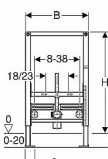

GEBERIT Duofix 111.515.00.1 bidet v.82cm

» Koupelny a WC » WC + sedátka + moduly » Moduly

[Geberit](#)

Balení	1,0000
Kód produktu	10805
EAN	4025416445494

Technické údaje:

Rozměr: 82 x 50 x 10 cm

Účel použití:

Pro konstrukce prováděné suchým procesem
K montáži do částečně vysokých předstěnových instalací
K montáži do částečně vysokých systémových stěn Geberit Duofix
Pro závěsné bidety se stojánkovou armaturou
Pro tloušťky podlahy 0-20 cm

Vlastnosti:

Samonosný rám s nanesenou práškovou barvou
Rám s vrtanými otvory \varnothing 9 mm pro upevnění do dřevěné konstrukce
Podpěry pozinkované
Podpěry nastavitelné 0-20 cm
Podpěry s protiskluzovou úpravou
Patní desky otočné
Hloubka patní desky vhodná k montáži do U profilů UW 50 a UW 75 a do systémových profilů Geberit Duofix
Rozteč upevnění závěsného bidetu 18 nebo 23 cm
Upevnění bidetu výškově nastavitelné
Upevnění pro přípojovací koleno výškově nastavitelné a zvukově izolované
Upevnění armatur nastavitelné na šířku i výšku
Ochranná zátka pro jednorázovou tlakovou zkoušku se studenou vodou do max. 15 bar / 1500 kPa