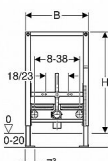

GEBERIT Duofix 111.515.00.1 bidet v.82cm

» Koupelny » Moduly

[Geberit](#)

Balení	1,0000
Kód produktu	10805
EAN	4025416445494

Technické údaje:

Rozměr: 82 x 50 x 10 cm

Účel použití:

Pro konstrukce prováděné suchým procesem
K montáži do částečně vysokých předstěnových instalací
K montáži do částečně vysokých systémových stěn Geberit Duofix
Pro závěsné bidety se stojánkovou armaturou
Pro tloušťky podlahy 0–20 cm

Vlastnosti:

Samonosný rám s nanesenou práškovou barvou
Rám s vrtanými otvory \varnothing 9 mm pro upevnění do dřevěné konstrukce
Podpěry pozinkované
Podpěry nastavitelné 0–20 cm
Podpěry s protiskluzovou úpravou
Patní desky otočné
Hloubka patní desky vhodná k montáži do U profilů UW 50 a UW 75 a do systémových profilů Geberit Duofix
Rozteč upevnění závěsného bidetu 18 nebo 23 cm
Upevnění bidetu výškově nastavitelné
Upevnění pro přípojovací koleno výškově nastavitelné a zvukově izolované
Upevnění armatur nastavitelné na šířku i výšku
Ochranná zátka pro jednorázovou tlakovou zkoušku se studenou vodou do max. 15 bar / 1500 kPa

Obsah dodávky:

2 nástěnky Rp 1/2" / R 1/2", vhodný pro MeplaFix
2 zvukově izolační podložky
2 zvukově izolační pouzdra
Přípojovací koleno z PE-HD, \varnothing 50 mm
Těsnění \varnothing 44/32 mm
2 ochranné zátky
2 závitové tyče M12
Upevňovací materiál