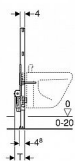

GEBERIT Duofix 111.515.00.1 bidet v.82cm

» Koupelny a WC » WC + sedátka + moduly » Moduly

[Geberit](#)

Balení	1,0000
Kód produktu	10805
EAN	4025416445494

Technické údaje:

Rozměr: 82 x 50 x 10 cm

Účel použití:

Pro konstrukce prováděné suchým procesem
K montáži do částečně vysokých předstěnových instalací
K montáži do částečně vysokých systémových stěn Geberit Duofix
Pro závěsné bidety se stojánkovou armaturou
Pro tloušťky podlahy 0-20 cm

Vlastnosti:

Samonosný rám s nanesenou práškovou barvou
Rám s vrtanými otvory \varnothing 9 mm pro upevnění do dřevěné konstrukce
Podpěry pozinkované
Podpěry nastavitelné 0-20 cm
Podpěry s protiskluzovou úpravou
Patní desky otočné
Hloubka patní desky vhodná k montáži do U profilů UW 50 a UW 75 a do systémových profilů Geberit Duofix
Rozteč upevnění závěsného bidetu 18 nebo 23 cm
Upevnění bidetu výškově nastavitelné
Upevnění pro přípojovací koleno výškově nastavitelné a zvukově izolované
Upevnění armatur nastavitelné na šířku i výšku
Ochranná zátka pro jednorázovou tlakovou zkoušku se studenou vodou do max. 15 bar / 1500 kPa

Obsah dodávky:

2 nástěnky Rp 1/2" / R 1/2", vhodný pro MeplaFix
2 zvukově izolační podložky
2 zvukově izolační pouzdra
Přípojovací koleno z PE-HD, \varnothing 50 mm
Těsnění \varnothing 44/32 mm
2 ochranné zátky
2 závitové tyče M12
Upevňovací materiál