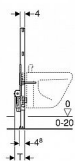

GEBERIT Duofix 111.515.00.1 bidet v.82cm

» Koupelny » Moduly

[Geberit](#)

Balení	1,0000
Kód produktu	10805
EAN	4025416445494

Technické údaje:

Rozměr: 82 x 50 x 10 cm

Účel použití:

Pro konstrukce prováděné suchým procesem
K montáži do částečně vysokých předstěnových instalací
K montáži do částečně vysokých systémových stěn Geberit Duofix
Pro závěsné bidety se stojánkovou armaturou
Pro tloušťky podlahy 0–20 cm

Vlastnosti:

Samonosný rám s nanesenou práškovou barvou
Rám s vrtanými otvory \varnothing 9 mm pro upevnění do dřevěné konstrukce
Podpěry pozinkované
Podpěry nastavitelné 0–20 cm
Podpěry s protiskluzovou úpravou
Patní desky otočné
Hloubka patní desky vhodná k montáži do U profilů UW 50 a UW 75 a do systémových profilů Geberit Duofix
Rozteč upevnění závěsného bidetu 18 nebo 23 cm
Upevnění bidetu výškově nastavitelné
Upevnění pro přípojovací koleno výškově nastavitelné a zvukově izolované
Upevnění armatur nastavitelné na šířku i výšku
Ochranná zátka pro jednorázovou tlakovou zkoušku se studenou vodou do max. 15 bar / 1500 kPa

Obsah dodávky:

2 nástěnky Rp 1/2" / R 1/2", vhodný pro MeplaFix
2 zvukově izolační podložky
2 zvukově izolační pouzdra
Přípojovací koleno z PE-HD, \varnothing 50 mm
Těsnění \varnothing 44/32 mm
2 ochranné zátky
2 závitové tyče M12
Upevňovací materiál

GEBERIT Duofix 111.515.00.1 bidet v.82cm

» Koupelny » Moduly

Dostupnost:

Na dotaz

GEBERIT Duofix 111.515.00.1 bidet v.82cm

» Koupelny » Moduly
