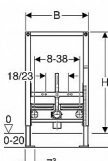

GEBERIT Duofix 111.515.00.1 bidet v.82cm

» Koupelny a WC » WC + sedátka + moduly » Moduly

[Geberit](#)

Balení	1,0000
Kód produktu	10805
EAN	4025416445494

Technické údaje:

Rozměr: 82 x 50 x 10 cm

Účel použití:

Pro konstrukce prováděné suchým procesem
K montáži do částečně vysokých předstěnových instalací
K montáži do částečně vysokých systémových stěn Geberit Duofix
Pro závěsné bidety se stojánkovou armaturou
Pro tloušťky podlahy 0-20 cm

Vlastnosti:

Samonosný rám s nanesenou práškovou barvou
Rám s vrtanými otvory \varnothing 9 mm pro upevnění do dřevěné konstrukce
Podpěry pozinkované
Podpěry nastavitelné 0-20 cm
Podpěry s protiskluzovou úpravou
Patní desky otočné
Hloubka patní desky vhodná k montáži do U profilů UW 50 a UW 75 a do systémových profilů Geberit Duofix
Rozteč upevnění závěsného bidetu 18 nebo 23 cm
Upevnění bidetu výškově nastavitelné
Upevnění pro přípojovací koleno výškově nastavitelné a zvukově izolované
Upevnění armatur nastavitelné na šířku i výšku
Ochranná zátka pro jednorázovou tlakovou zkoušku se studenou vodou do max. 15 bar / 1500 kPa