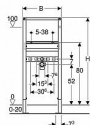

GEBERIT Duofix 111.430.00.2 montážní prvek pro umyvadlo, 112 cm, stojánková armatura

» Koupelny a WC » WC + sedátka + moduly » Moduly

[Geberit](#)

Balení	1,0000
Množství skladem	1,00
Kód produktu	20961
EAN	4025416441991

Modul do lehké stěny k umyvadlu Geberit Duofix 111.430.00.1
Geberit Duofix konstrukce k umyvadlu do sádkartonu, 112 cm,
stojánková armatura.

Popis produktu
Technické údaje:

Rozměr: 112 x 50 x 7,5 cm

Účel použití:

Pro konstrukce prováděné suchým procesem

K montáži do předstěnových instalací částečně vysokých nebo vysokých
na výšku místnosti

K montáži do instalačních stěn vysokých na výšku místnosti

K montáži do systémových stěn Geberit Duofix částečně vysokých nebo
vysokých na stěnu místnosti

K montáži umyvadel

Pro stojánkové armatury

Pro tloušťky podlahy 0-20 cm

Vlastnosti:

Samonosný rám s nanesenou práškovou barvou

Rám s vrtanými otvory $\varnothing$ 9 mm pro upevnění do dřevěné konstrukce

Podpěry pozinkované

Podpěry nastavitelné 0-20 cm

Podpěry s protiskluzovou úpravou

Patní desky otočné

Hloubka patní desky vhodná k montáži do U profilů UW 50 a UW 75 a do
systémových profilů Geberit Duofix

Rozteč upevnění umyvadla 5-38 cm

Upevnění pro přípojovací koleno výškově nastavitelné a zvukově
izolované

Příčník pro připojení armatur výškově a hloubkově stavitelný

Obsah dodávky:

2 nástěnky Rp 1/2" / R 1/2", vhodné pro MeplaFix

2 zvukově izolační podložky

2 zvukově izolační pouzdra

Přípojovací koleno z PE-HD, $\varnothing$ 50 mm

Těsnění $\varnothing$ 44 / 32 mm

2 závitové tyče M10

Upevňovací materiál