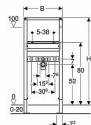

GEBERIT Duofix 111.430.00.1 montážní prvek pro umyvadlo, 112 cm, stojánková armatura

» Koupelny a WC » WC + sedátka + moduly » Moduly

[Geberit](#)

Balení	1,0000
Množství skladem	1,00
Kód produktu	20961
EAN	4025416441991

Modul do lehké stěny k umyvadlu Geberit Duofix 111.430.00.1
Geberit Duofix konstrukce k umyvadlu do sádkartonu, 112 cm,
stojánková armatura.

Popis produktu
Technické údaje:

Rozměr: 112 x 50 x 7,5 cm

Účel použití:

Pro konstrukce prováděné suchým procesem

K montáži do předstěnových instalací částečně vysokých nebo vysokých
na výšku místnosti

K montáži do instalačních stěn vysokých na výšku místnosti

K montáži do systémových stěn Geberit Duofix částečně vysokých nebo
vysokých na stěnu místnosti

K montáži umyvadel

Pro stojánkové armatury

Pro tloušťky podlahy 0-20 cm

Vlastnosti:

Samonosný rám s nanesenou práškovou barvou

Rám s vrtanými otvory $\varnothing$ 9 mm pro upevnění do dřevěné konstrukce

Podpěry pozinkované

Podpěry nastavitelné 0-20 cm

Podpěry s protiskluzovou úpravou

Patní desky otočné

Hloubka patní desky vhodná k montáži do U profilů UW 50 a UW 75 a do
systémových profilů Geberit Duofix

Rozteč upevnění umyvadla 5-38 cm

Upevnění pro přípojovací koleno výškově nastavitelné a zvukově
izolované

Příčník pro připojení armatur výškově a hloubkově stavitelný

Obsah dodávky:

2 nástěnky Rp 1/2" / R 1/2", vhodné pro MeplaFix

2 zvukově izolační podložky

2 zvukově izolační pouzdra

Přípojovací koleno z PE-HD, $\varnothing$ 50 mm

Těsnění $\varnothing$ 44 / 32 mm

2 závitové tyče M10

Upevňovací materiál