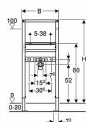

GEBERIT Duofix 111.430.00.1 montážní prvek pro umyvadlo, 112 cm, stojánková armatura

» Koupelny » Moduly

[Geberit](#)

Balení	1,00 ks
Množství skladem	1,00
Rezervováno	0,00
Kód produktu	20961
EAN	4025416441991

Modul do lehké stěny k umyvadlu Geberit Duofix 111.430.00.1
Geberit Duofix konstrukce k umyvadlu do sádkartonu, 112 cm, stojánková armatura.

Popis produktu
Technické údaje:

Rozměr: 112 x 50 x 7,5 cm

Účel použití:

Pro konstrukce prováděné suchým procesem
K montáži do předstěnových instalací částečně vysokých nebo vysokých na výšku místnosti
K montáži do instalačních stěn vysokých na výšku místnosti
K montáži do systémových stěn Geberit Duofix částečně vysokých nebo vysokých na stěnu místnosti
K montáži umyvadel
Pro stojánkové armatury
Pro tloušťky podlahy 0–20 cm

Vlastnosti:

Samonosný rám s nanesenou práškovou barvou
Rám s vrtanými otvory $\varnothing$ 9 mm pro upevnění do dřevěné konstrukce
Podpěry pozinkované
Podpěry nastavitelné 0–20 cm
Podpěry s protiskluzovou úpravou
Patní desky otočné
Hloubka patní desky vhodná k montáži do U profilů UW 50 a UW 75 a do systémových profilů Geberit Duofix
Rožteč upevnění umyvadla 5–38 cm
Upevnění pro přípojovací koleno výškově nastavitelné a zvukově izolované
Příčník pro připojení armatur výškově a hloubkově stavitelný

Obsah dodávky:

2 nástěnky Rp 1/2" / R 1/2", vhodné pro MeplaFix
2 zvukově izolační podložky
2 zvukově izolační pouzdra
Přípojovací koleno z PE-HD, $\varnothing$ 50 mm
Těsnění $\varnothing$ 44 / 32 mm
2 závitové tyče M10
Upevňovací materiál