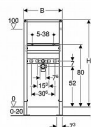

GEBERIT Duofix 111.430.00.1 montážní prvek pro umyvadlo, 112 cm, stojánková armatura

» Koupelny a WC » WC + sedátka + moduly » Moduly

[Geberit](#)

Balení	1,0000
Množství skladem	1,00
Kód produktu	20961
EAN	4025416441991

Modul do lehké stěny k umyvadlu Geberit Duofix 111.430.00.1
Geberit Duofix konstrukce k umyvadlu do sádkartonu, 112 cm,
stojánková armatura.

Popis produktu
Technické údaje:

Rozměr: 112 x 50 x 7,5 cm

Účel použití:

Pro konstrukce prováděné suchým procesem

K montáži do předstěnových instalací částečně vysokých nebo vysokých
na výšku místnosti

K montáži do instalačních stěn vysokých na výšku místnosti

K montáži do systémových stěn Geberit Duofix částečně vysokých nebo
vysokých na stěnu místnosti

K montáži umyvadel

Pro stojánkové armatury

Pro tloušťky podlahy 0-20 cm

Vlastnosti:

Samonosný rám s nanesenou práškovou barvou

Rám s vrtanými otvory $\varnothing$ 9 mm pro upevnění do dřevěné konstrukce

Podpěry pozinkované

Podpěry nastavitelné 0-20 cm

Podpěry s protiskluzovou úpravou

Patní desky otočné

Hloubka patní desky vhodná k montáži do U profilů UW 50 a UW 75 a do
systémových profilů Geberit Duofix

Rozteč upevnění umyvadla 5-38 cm

Upevnění pro přípojovací koleno výškově nastavitelné a zvukově
izolované

Příčník pro připojení armatur výškově a hloubkově stavitelný

Obsah dodávky:

2 nástěnky Rp 1/2" / R 1/2", vhodné pro MeplaFix

2 zvukově izolační podložky

2 zvukově izolační pouzdra

Přípojovací koleno z PE-HD, $\varnothing$ 50 mm

Těsnění $\varnothing$ 44 / 32 mm

2 závitové tyče M10

Upevňovací materiál