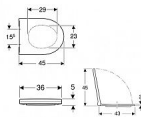

GEBERIT Acanto 502.719.01.1 wc sedátko, plynulé sklápění=Ano, Rychloupínací kloubové závěsy=Zamykatelné, Upevnění=Sesho

» Koupelny a WC » WC + sedátka + moduly » WC sedátka

[Geberit](#)

Balení	1,0000
Kód produktu	42882
EAN	4025410733153

Informace o produktu

WC sedátko

- barva: bílá - lesklý povrch
- rozměry: 450 x 360 x 50 mm
- rozteč upevnění: 155 mm
- **tenký design**
- zamykatelné rychloupínací kloubové závěsy QuickRelease
- překrývající WC víko
- plynulé sklápění
- EasyMount upevnění seshora
- materiál: duroplast

Dostupnost: Na dotaz

Parametry zboží

Výrobce	Geberit