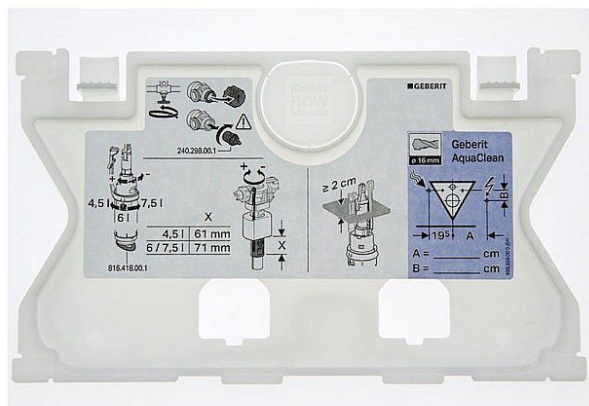

GEBERIT 241.824.00.1 ochranná deska Geberit pro splachovací nádržku pod omítku Sigma 12 cm

» Koupelny a WC » Příslušenství

[Geberit](#)

Balení	1,0000
Kód produktu	34172
EAN	4025416746270

Geberit - ochranná deska splachovací nádržky Kombifix / Duofix UP320