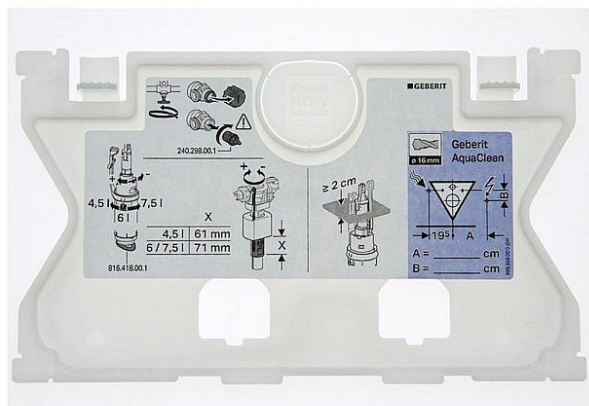

GEBERIT 241.824.00.1 ochranná deska Geberit pro splachovací nádržku pod omítku Sigma 12 cm

» Koupelny a WC » Příslušenství

[Geberit](#)

| | |
|--------------|---------------|
| Balení | 1,0000 |
| Kód produktu | 34172 |
| EAN | 4025416746270 |

Geberit - ochranná deska splachovací nádržky Kombifix / Duofix UP320

Dostupnost: Na dotaz

Parametry zboží

| | |
|---------|---------|
| Výrobce | Geberit |
|---------|---------|