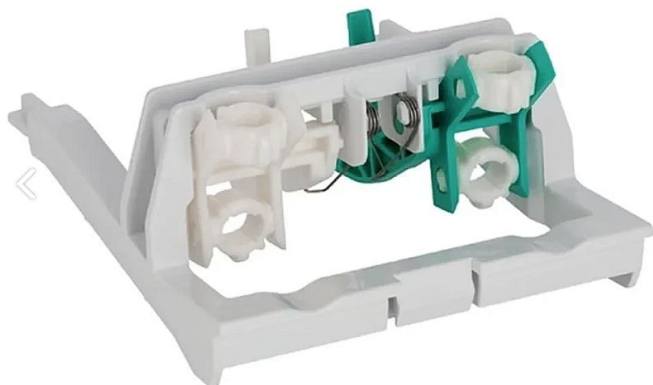

GEBERIT 240.533.00.1 držák ovládání

» Koupelny a WC » Příslušenství

[Geberit](#)

Balení	1,0000
Kód produktu	590305
EAN	4025416865810

Geberit ND držák ovládání splachování Kappa UP200, mechanismus 240.533.00.1 pro splachovací nádržky pod omítku Kappa 15 cm, pro připojení PEX, 2002-2014.