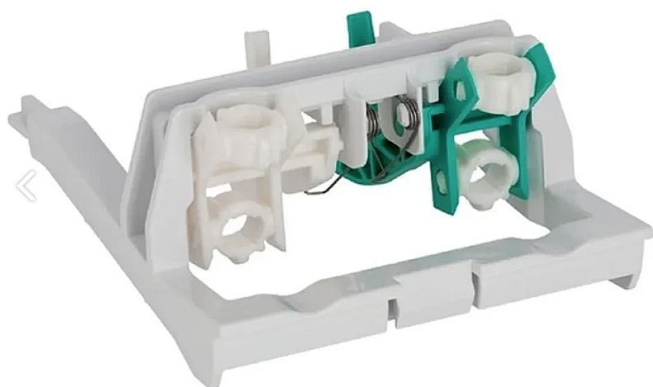

GEBERIT 240.533.00.1 držák ovládání

» Koupelny a WC » Příslušenství

Balení	1,0000
Kód produktu	590305
EAN	4025416865810

Geberit ND držák ovládání splachování Kappa UP200, mechanismus 240.533.00.1 pro splachovací nádržky pod omítku Kappa 15 cm, pro připojení PEX, 2002-2014.