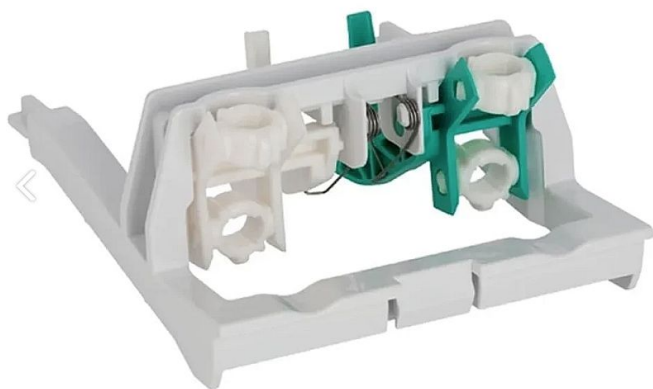

GEBERIT 240.533.00.1 držák ovládání

» Koupelny » Příslušenství

Balení	0,00 ks
Množství skladem	0,00
Rezervováno	1,00
Kód produktu	590305
EAN	4025416865810

Geberit ND držák ovládání splachování Kappa UP200, mechanismus 240.533.00.1 pro splachovací nádržky pod omítku Kappa 15 cm, pro připojení PEX, 2002-2014.