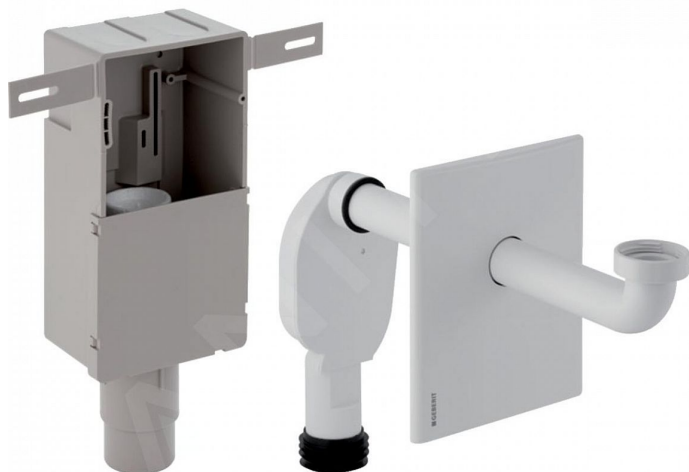

GEBERIT 151.120.21.1 sada zápachové uzávěrky pro umyvadlo, vývod vodorovný: d=50-56mm, G=1 1/4", d1=32mm, Pochromovaná

» Koupelny a WC » Příslušenství

[Geberit](#)

Balení	1,0000
Množství skladem	1,00
Kód produktu	28174
EAN	4025416667797

Geberit Příslušenství - Sada zápachové uzávěrky pro umyvadlo, vývod vodorovný, lesklý chrom 151.120.21.1

Dostupnost: 1,00 ks