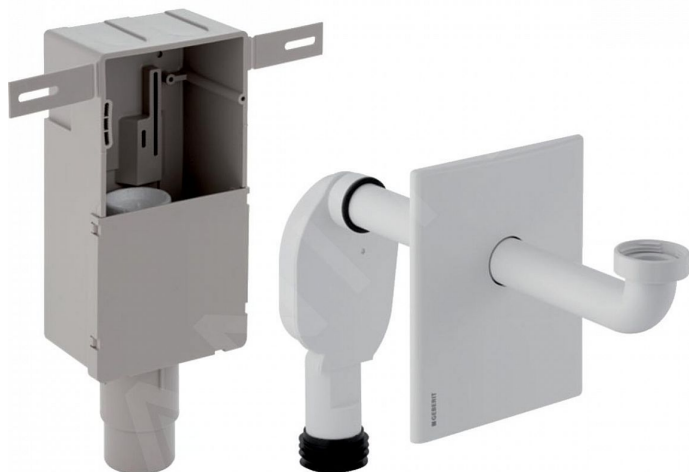

# GEBERIT 151.120.21.1 sada zápachové uzávěrky pro umyvadlo, vývod vodorovný: d=50-56mm, G=1 1/4", d1=32mm, Pochromovaná

» Koupelny a WC » Příslušenství

[Geberit](#)

Balení	1,0000
Množství skladem	8,00
Rezervováno	9,00
Kód produktu	28174
EAN	4025416667797

Geberit Příslušenství - Sada zápachové uzávěrky pro umyvadlo, vývod vodorovný, lesklý chrom 151.120.21.1

Dostupnost:

Na dotaz