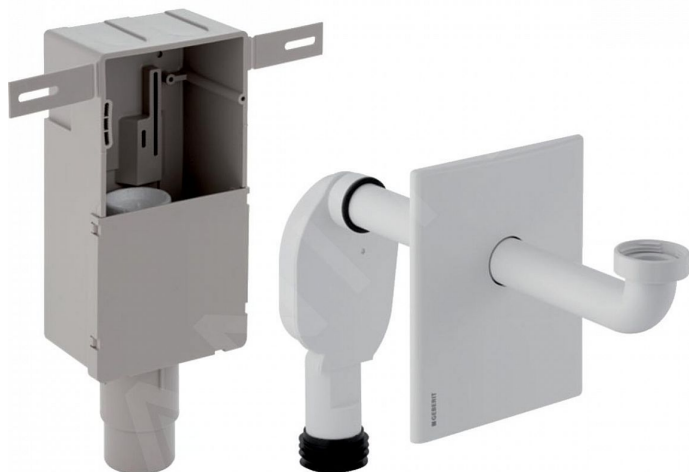

GEBERIT 151.120.21.1 sada zápachové uzávěrky pro umyvadlo, vývod vodorovný: d=50-56mm, G=1 1/4", d1=32mm, Pochromovaná

» Koupelny a WC » Příslušenství

[Geberit](#)

Balení	1,0000
Kód produktu	28174
EAN	4025416667797

Geberit Příslušenství - Sada zápachové uzávěrky pro umyvadlo, vývod vodorovný, lesklý chrom 151.120.21.1

Dostupnost:

Na dotaz

Parametry zboží

Výrobce	Geberit
---------	---------