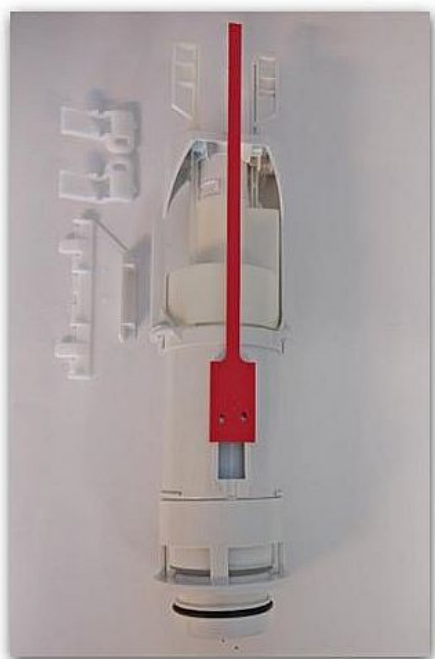

Friatec kompletní výpusť 321200

» Koupelny a WC » Sifony, vpusti, lapače, podlahové žlaby, napouštěcí/vypouštěcí ventily

[Friatec](#)

Balení	1,0000
Kód produktu	6759
EAN	4024926055667

Vypouštěcí ventil FRIATEC 321200 včetně sedla a těsnění pro moduly Friablock.