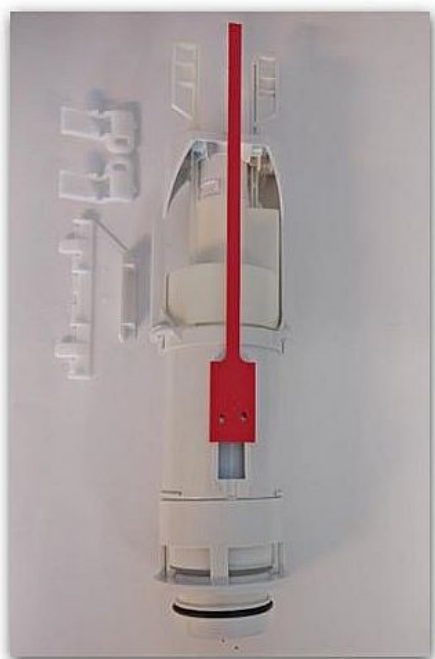

Friatec kompletní výpusť 321200

» Koupelny a WC » Sifony, vpusti, lapače, podlahové žlaby, napouštěcí/vypouštěcí ventily

[Friatec](#)

Balení	1,0000
Množství skladem	1,00
Kód produktu	6759
EAN	4024926055667

Vypouštěcí ventil FRIATEC 321200 včetně sedla a těsnění pro moduly Friablock.

Dostupnost: 1,00 ks

Parametry zboží

Výrobce	Friatec
---------	---------