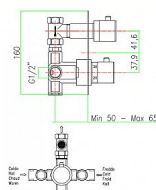

FIORE X-TERMO 31CR0990 sprchová podomítková baterie

» Koupelny a WC » Vodovodní baterie » Sprchové baterie

[Fiore](#)

Balení	1,0000
Množství skladem	2,00
Kód produktu	4868
EAN	000000004868

estavěná termostatická baterie Serie X-Termo
Termostatický ovládací systém pro konstantní teplotu a bezpečnostní tlačítko při 38°C.

Vyrobeno z pevného kovu.
Povrch chromovaný a leštěný do vysokého lesku.

Keramická kartuše
Zapuštěná montáž s integrovanou vestavěnou částí pro přímé připojení vody.
Použité materiály odpovídají národním a mezinárodním normám, pokud jde o materiály přicházející do styku s pitnou vodou.

Dostupnost: 2,00 ks