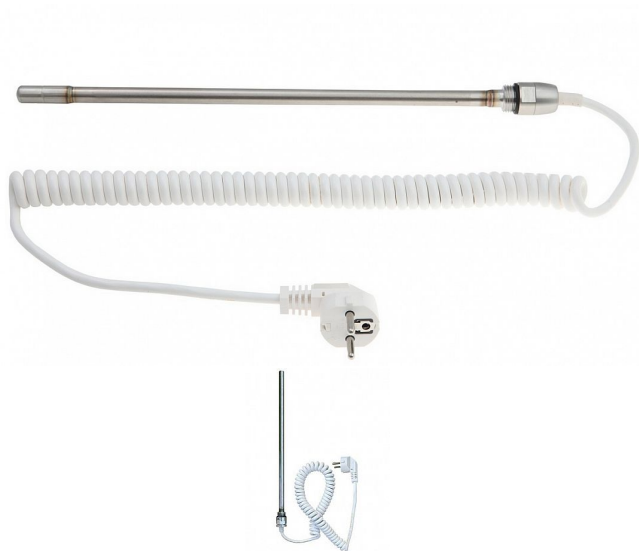

Elektrické topné těleso 800W

» Ohřev vody, topení » Elektrická topná tělesa

Balení	1,0000
Množství skladem	1,00
Kód produktu	8950
EAN	8595112400074

Hlavní výhodou elektrických topných tyčí je možnost vytápět otopné těleso v zimě např. topnou vodou z kotle a v létě elektrickou topnou tyčí, tak je možné zapojit el. tyč do otopného tělesa bez nutnosti přívodu topných trubek - např. z kotle.

Všechny topné tyče mohou být zapojeny na prostorový termostat, díky kterému můžete regulovat teplotu v místnosti na požadovanou hodnotu a případně zapínat nebo vypínat topné těleso v nastavených intervalech.

- provedení bez termostatu

Dostupnost: 1,00 ks