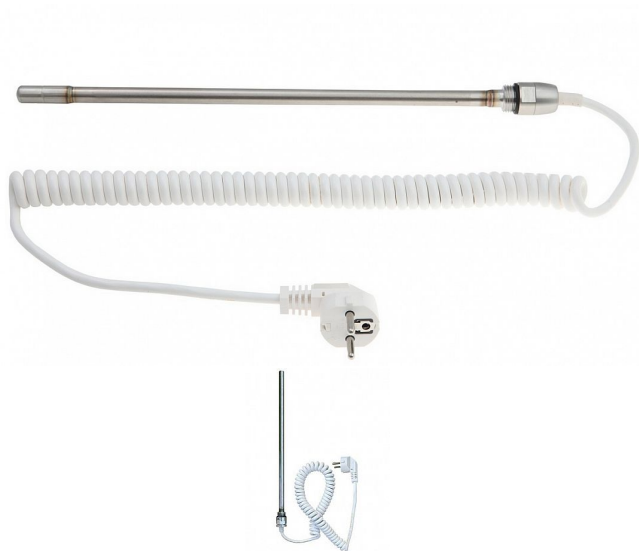

# Elektrické topné těleso 800W

» Ohřev vody, topení » Elektrická topná tělesa

Balení	1,0000
Množství skladem	1,00
Kód produktu	8950
EAN	8595112400074

Hlavní výhodou elektrických topných tyčí je možnost vytápět otopné těleso v zimě např. topnou vodou z kotle a v létě elektrickou topnou tyčí, tak je možné zapojit el. tyč do otopného tělesa bez nutnosti přívodu topných trubek - např. z kotle.

Všechny topné tyče mohou být zapojeny na prostorový termostat, díky kterému můžete regulovat teplotu v místnosti na požadovanou hodnotu a případně zapínat nebo vypínat topené těleso v nastavených intervalech.

- provedení bez termostatu

Dostupnost: 1,00 ks