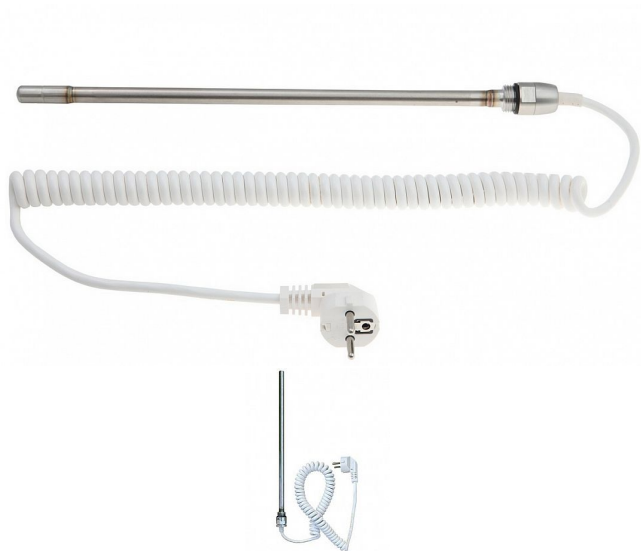

Elektrické topné těleso 800W

» Ohřev vody, topení » Elektrická topná tělesa

Balení	1,0000
Množství skladem	1,00
Kód produktu	8950
EAN	8595112400074

Hlavní výhodou elektrických topných tyčí je možnost vytápět otopné těleso v zimě např. topnou vodou z kotle a v létě elektrickou topnou tyčí, tak je možné zapojit el. tyč do otopného tělesa bez nutnosti přívodu topných trubek - např. z kotle.

Všechny topné tyče mohou být zapojeny na prostorový termostat, díky kterému můžete regulovat teplotu v místnosti na požadovanou hodnotu a případně zapínat nebo vypínat topené těleso v nastavených intervalech.