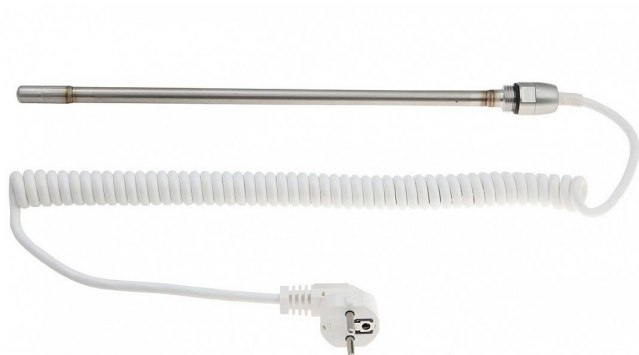

Elektrické topné těleso 500W

» Ohřev vody, topení » Elektrická topná tělesa

Balení	1,0000
Množství skladem	4,00
Rezervováno	3,00
Kód produktu	3242
EAN	8595112400043

Hlavní výhodou elektrických topných tyčí je možnost vytápět otopné těleso v zimě např. topnou vodou z kotle a v létě elektrickou topnou tyčí, tak je možné zapojit el. tyč do otopného tělesa bez nutnosti přívodu topných trubek - např. z kotle.

Všechny topné tyče mohou být zapojeny na prostorový termostat, díky kterému můžete regulovat teplotu v místnosti na požadovanou hodnotu a případně zapínat nebo vypínat topené těleso v nastavených intervalech.

- provedení bez termostatu

Dostupnost: 1,00 ks
na cestě 1,00 ks