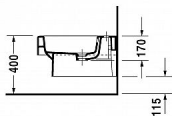

# Duravit závěsný bidet Vero 2239150000

» Výprodej

Balení	1,0000
Množství skladem	1,00
Kód produktu	15002/
EAN	4021534402173

Popis a parametry výrobku  
závěsný bidet

1 otvor pro armaturu propíchnutý  
s přepadem  
s plochou pro armaturu  
37x54 cm  
bílá