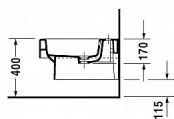

Duravit závěsný bidet Vero 2239150000

» Výprodej

[Duravit](#)

Balení	1,0000
Množství skladem	1,00
Kód produktu	15002/
EAN	4021534402173

Popis a parametry výrobku
závěsný bidet
1 otvor pro armaturu propíchnutý
s přepadem
s plochou pro armaturu
37x54 cm
bílá