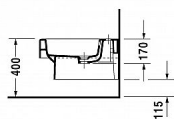

Duravit závěsný bidet Vero 2239150000

» Výprodej

Balení	1,0000
Množství skladem	1,00
Kód produktu	15002/
EAN	4021534402173

Popis a parametry výrobku
závěsný bidet

1 otvor pro armaturu propíchnutý
s přepadem
s plochou pro armaturu
37x54 cm
bílá