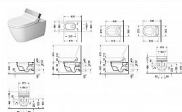

Duravit WC KOMPLET wc závěsné Darling New 2544590000 + sedátko Starck 610001002000300

» Výprodej

Balení	1,0000
Množství skladem	1,00
Kód produktu	3202/
EAN	4021534822056

WC SET - Wc závěsné Duravit Darling New zadní odpad 2544590000 + Duravit SensoWash Starck C budetové WC sedátko v bílém provedení. AC220V,1/2",bez FI,Připojovací set pro arm. verd.