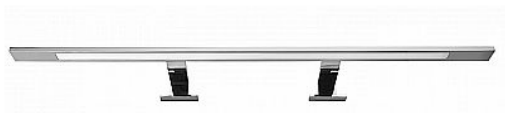

# Dřevojas OSVĚTLENÍ FIDO, LED 740 mm chrom, 12W 00090

» A DOMOVSKÉ PRODUKTY » Osvětlení

[Dřevojas](#)

Balení	1,0000
Kód produktu	35936
EAN	8595206600090

OSVĚTLENÍ FIDO, LED 740 mm chrom, 12W

Hloubka  
11,5 cm  
Výška  
3,5 cm  
Šířka  
74 cm  
Šířka kompletu  
74 cm