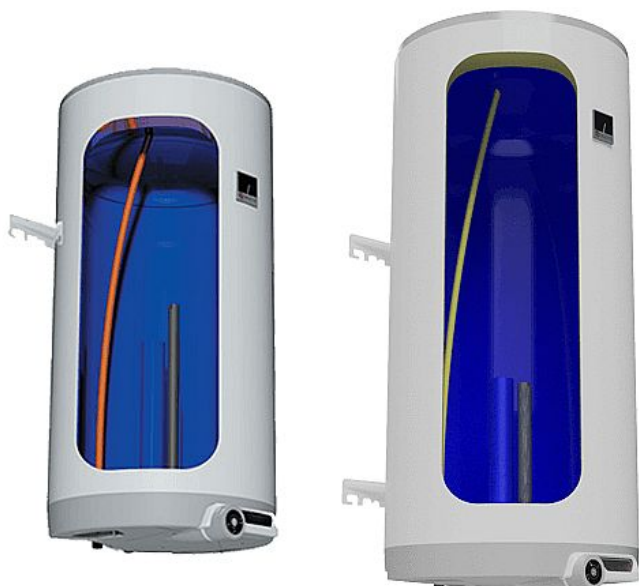

Dražice OKCE 80 elektrický ohřívač vody, stojatý 1101108101

» Ohřev vody, topení » Ohřivače vody » Elektrické ohřivače vody

[Dražice](#)

Balení	1,0000
Množství skladem	12,00
Rezervováno	4,00
Kód produktu	27694
EAN	8595590804814

Svislý elektrický ohřívač vody s keramickým topným tělesem a možností instalace v blízkosti odběrných míst. Modely OKCE/E s elektronickým termostatem.

Více informací o elektrickém ohřivači vody OKCE

- -Dostupný v modelech 50, 80, 100, 125, 160 a 200
- -Určené pro zavěšení na zeď
- -Vodorovné rozteče kotevních šroubů (450 mm) výrobce zachovává po celou dobu historie výroby pro snadnou výměnu vysloužilých ohřivačů
- -Ohřev zajišťuje keramické topné těleso ovládané provozním termostatem a jištěné bezpečnostním termostatem (tepelnou pojistkou)
- -Teplotní rozsah 5-74 °C, připojovací napětí 1-PE-N/AC 230 V/50 Hz, elektrické krytí IP44
- -Příprava TUV v objektech s možností využití nízkého tarifu elektrické energie (noční proud)
- -Příslušenství: pojistný ventil
- -Výbava na přání (za příplatek): topné těleso 4 kW nebo cirkulační vstup pro ohřivače od modelu 80 a výše
- -Modely OKCE/E jsou vybaveny elektronickým termostatem

Dostupnost: 8,00 ks
na cestě 8,00 ks

Parametry zboží

Výrobce Dražice