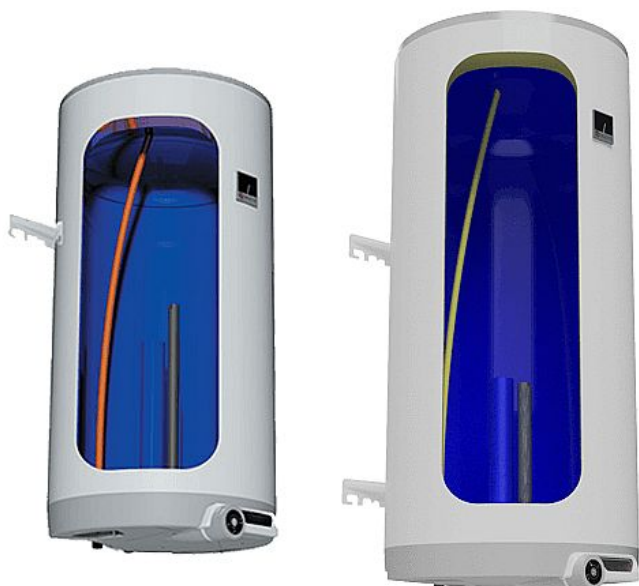

Dražice OKCE 80 elektrický ohřivač vody, stojatý 1101108101

» Ohřev vody, topení » Ohřivače vody » Elektrické ohřivače vody

[Dražice](#)

Balení	1,0000
Množství skladem	11,00
Rezervováno	5,00
Kód produktu	27694
EAN	8595590804814

Svislý elektrický ohřivač vody s keramickým topným tělesem a možností instalace v blízkosti odběrných míst. Modely OKCE/E s elektronickým termostatem.

Více informací o elektrickém ohřivači vody OKCE

- -Dostupný v modelech 50, 80, 100, 125, 160 a 200
- -Určené pro zavěšení na zeď
- -Vodorovné rozteče kotevních šroubů (450 mm) výrobce zachovává po celou dobu historie výroby pro snadnou výměnu vysloužilých ohřivačů
- -Ohřev zajišťuje keramické topné těleso ovládané provozním termostatem a jistěné bezpečnostním termostatem (tepelnou pojistkou)
- -Teplotní rozsah 5-74 °C, připojovací napětí 1-PE-N/AC 230 V/50 Hz, elektrické krytí IP44
- -Příprava TUV v objektech s možností využití nízkého tarifu elektrické energie (noční proud)
- -Příslušenství: pojistný ventil
- -Výbava na přání (za příplatek): topné těleso 4 kW nebo cirkulační vstup pro ohřivače od modelu 80 a výše
- -Modely OKCE/E jsou vybaveny elektronickým termostatem

Dostupnost: 6,00 ks
na cestě 26,00 ks