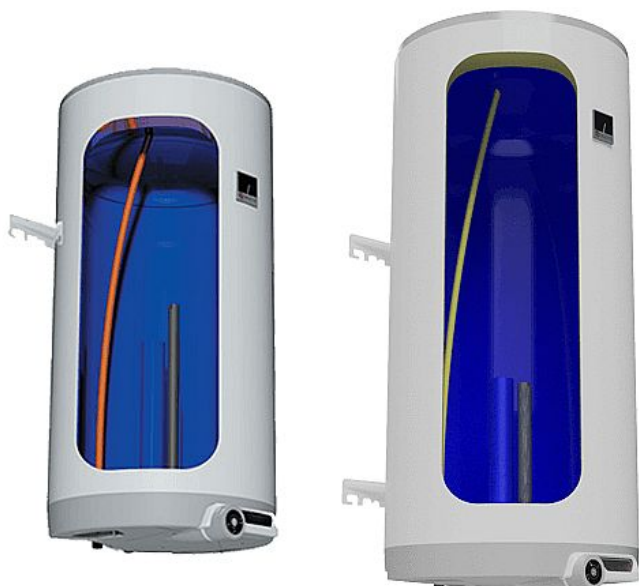

Dražice OKCE 50 elektrický ohřívač vody, stojatý 1105108101

» Ohřev vody, topení » Ohřivače vody » Elektrické ohřivače vody

[Dražice](#)

Balení	1,0000
Množství skladem	12,00
Rezervováno	2,00
Kód produktu	27693
EAN	8595590804807

Svislý elektrický ohřívač vody s keramickým topným tělesem a možností instalace v blízkosti odběrných míst. Modely OKCE/E s elektronickým termostatem.

Více informací o elektrickém ohřivači vody OKCE

- -Dostupný v modelech 50, 80, 100, 125, 160 a 200
- -Určené pro zavěšení na zeď
- -Vodorovné rozteče kotevních šroubů (450 mm) výrobce zachovává po celou dobu historie výroby pro snadnou výměnu vysloužilých ohřivačů
- -Ohřev zajišťuje keramické topné těleso ovládané provozním termostatem a jistěné bezpečnostním termostatem (tepelnou pojistkou)
- -Teplotní rozsah 5–74 °C, připojovací napětí 1-PE-N/AC 230 V/50 Hz, elektrické krytí IP44
- -Příprava TUV v objektech s možností využití nízkého tarifu elektrické energie (noční proud)
- -Příslušenství: pojistný ventil
- -Výbava na přání (za příplatek): topné těleso 4 kW nebo cirkulační vstup pro ohřivače od modelu 80 a výše
- -Modely OKCE/E jsou vybaveny elektronickým termostatem

Dostupnost: **10,00 ks**

Parametry zboží

Výrobce: **Dražice**