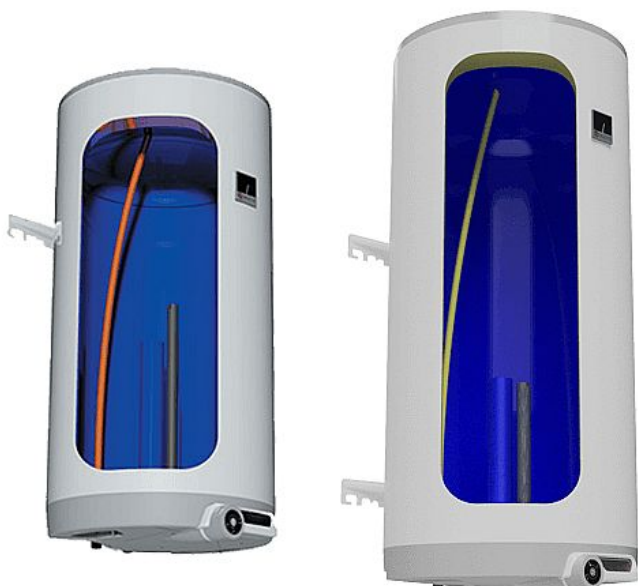

Dražice OKCE 50 elektrický ohřivač vody, stojatý 1105108101

» Ohřev vody, topení » Ohřivače vody » Elektrické ohřivače vody

[Dražice](#)

Balení	1,0000
Množství skladem	10,00
Kód produktu	27693
EAN	8595590804807

Svislý elektrický ohřivač vody s keramickým topným tělesem a možností instalace v blízkosti odběrných míst. Modely OKCE/E s elektronickým termostatem.

Více informací o elektrickém ohřivači vody OKCE

- -Dostupný v modelech 50, 80, 100, 125, 160 a 200
- -Určené pro zavěšení na zeď
- -Vodorovné rozteče kotevních šroubů (450 mm) výrobce zachovává po celou dobu historie výroby pro snadnou výměnu vysloužilých ohřivačů
- -Ohřev zajišťuje keramické topné těleso ovládané provozním termostatem a jištěné bezpečnostním termostatem (tepelnou pojistkou)
- -Teplotní rozsah 5-74 °C, přípojovací napětí 1-PE-N/AC 230 V/50 Hz, elektrické krytí IP44
- -Příprava TUV v objektech s možností využití nízkého tarifu elektrické energie (noční proud)
- -Příslušenství: pojistný ventil
- -Výbava na přání (za příplatek): topné těleso 4 kW nebo cirkulační vstup pro ohřivače od modelu 80 a výše
- -Modely OKCE/E jsou vybaveny elektronickým termostatem

Dostupnost: 10,00 ks