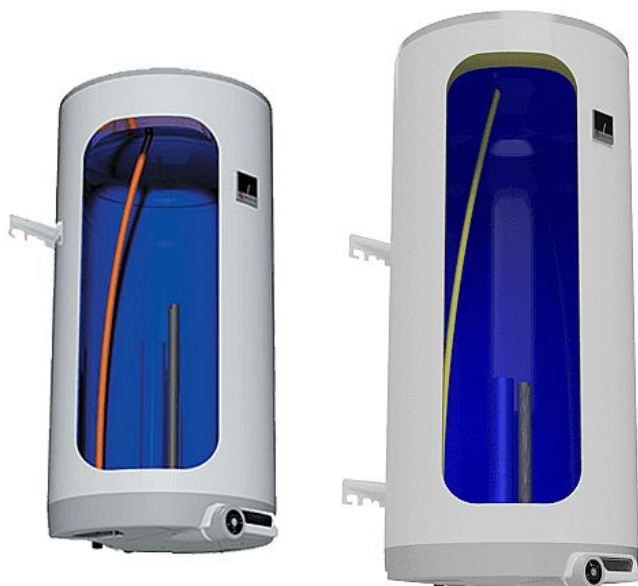

Dražice OKCE 200 elektrický ohřívač vody, stojatý 1107108101

» Ohřev vody, topení » Ohřivače vody

[Dražice](#)

Balení	1,00 ks
Množství skladem	4,00
Rezervováno	0,00
Kód produktu	3188
EAN	8595590810471

Svislý elektrický ohřívač vody s keramickým topným tělesem a možností instalace v blízkosti odběrných míst. Modely OKCE/E s elektronickým termostatem.

Více informací o elektrickém ohřivači vody OKCE

- -Dostupný v modelech 50, 80, 100, 125, 160 a 200
- -Určené pro zavěšení na zeď
- -Vodorovné rozteče kotevních šroubů (450 mm) výrobce zachovává po celou dobu historie výroby pro snadnou výměnu vysloužilých ohřivačů
- -Ohřev zajišťuje keramické topné těleso ovládané provozním termostatem a jištěné bezpečnostním termostatem (tepelnou pojistkou)
- -Teplotní rozsah 5-74 °C, připojovací napětí 1-PE-N/AC 230 V/50 Hz, elektrické krytí IP44
- -Příprava TUV v objektech s možností využití nízkého tarifu elektrické energie (noční proud)
- -Příslušenství: pojistný ventil
- -Výbava na přání (za příplatek): topné těleso 4 kW nebo cirkulační vstup pro ohřivače od modelu 80 a výše
- -Modely OKCE/E jsou vybaveny elektronickým termostatem

Cena bez DPH	9 000,00 Kč
Cena s DPH	10 890,00 Kč

Dostupnost: 4,00 ks