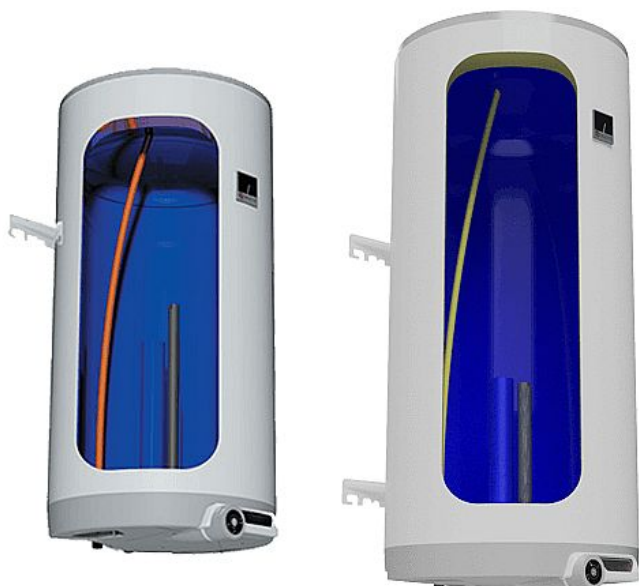

Dražice OKCE 200 elektrický ohřivač vody, stojatý 1107108101

» Ohřev vody, topení » Ohřivače vody » Elektrické ohřivače vody

[Dražice](#)

Balení	1,0000
Množství skladem	4,00
Kód produktu	3188
EAN	8595590810471

Svislý elektrický ohřivač vody s keramickým topným tělesem a možností instalace v blízkosti odběrných míst. Modely OKCE/E s elektronickým termostatem.

Více informací o elektrickém ohřivači vody OKCE

- -Dostupný v modelech 50, 80, 100, 125, 160 a 200
- -Určené pro zavěšení na zeď
- -Vodorovné rozteče kotevnicích šroubů (450 mm) výrobce zachovává po celou dobu historie výroby pro snadnou výměnu vysloužilých ohřivačů
- -Ohřev zajišťuje keramické topné těleso ovládané provozním termostatem a jištěné bezpečnostním termostatem (tepelnou pojistkou)
- -Teplotní rozsah 5-74 °C, přípojovací napětí 1-PE-N/AC 230 V/50 Hz, elektrické krytí IP44
- -Příprava TUV v objektech s možností využití nízkého tarifu elektrické energie (noční proud)
- -Příslušenství: pojistný ventil
- -Výbava na přání (za příplatek): topné těleso 4 kW nebo cirkulační vstup pro ohřivače od modelu 80 a výše
- -Modely OKCE/E jsou vybaveny elektronickým termostatem

Dostupnost: **4,00 ks**

Parametry zboží

Výrobce **Dražice**