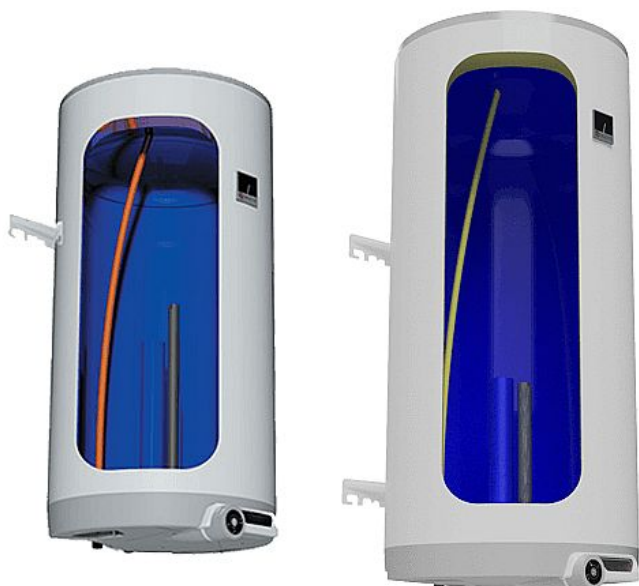

Dražice OKCE 200 elektrický ohřívač vody, stojatý 1107108101

» Ohřev vody, topení » Ohříváče vody » Elektrické ohříváče vody

[Dražice](#)

Balení	1,0000
Množství skladem	7,00
Rezervováno	2,00
Kód produktu	3188
EAN	8595590810471

Svislý elektrický ohřívač vody s keramickým topným tělesem a možností instalace v blízkosti odběrných míst. Modely OKCE/E s elektronickým termostatem.

Více informací o elektrickém ohříváči vody OKCE

- -Dostupný v modelech 50, 80, 100, 125, 160 a 200
- -Určené pro zavěšení na zeď
- -Vodorovné rozteče kotevních šroubů (450 mm) výrobce zachovává po celou dobu historie výroby pro snadnou výměnu vysloužilých ohříváčů
- -Ohřev zajišťuje keramické topné těleso ovládané provozním termostatem a jistěné bezpečnostním termostatem (tepelnou pojistkou)
- -Teplotní rozsah 5-74 °C, připojovací napětí 1-PE-N/AC 230 V/50 Hz, elektrické krytí IP44
- -Příprava TUV v objektech s možností využití nízkého tarifu elektrické energie (noční proud)
- -Příslušenství: pojistný ventil
- -Výbava na přání (za příplatek): topné těleso 4 kW nebo cirkulační vstup pro ohříváče od modelu 80 a výše
- -Modely OKCE/E jsou vybaveny elektronickým termostatem

Dostupnost: 5,00 ks