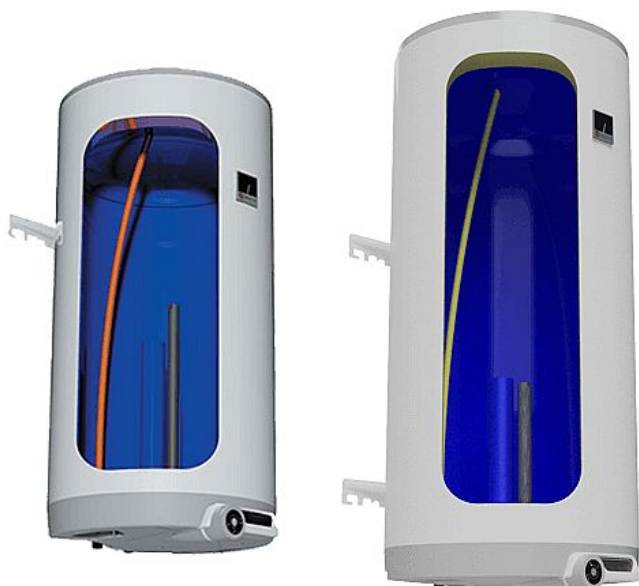

Dražice OKCE 160 elektrický ohřivač vody, stojatý 1106108101

» Ohřev vody, topení » Ohřivače vody » Elektrické ohřivače vody

[Dražice](#)

Balení	1,0000
Množství skladem	10,00
Kód produktu	27460
EAN	8595590804845

Svislý elektrický ohřivač vody s keramickým topným tělesem a možností instalace v blízkosti odběrných míst. Modely OKCE/E s elektronickým termostatem.

Více informací o elektrickém ohřivači vody OKCE

- -Dostupný v modelech 50, 80, 100, 125, 160 a 200
- -Určené pro zavěšení na zeď
- -Vodorovné rozteče kotevnicích šroubů (450 mm) výrobce zachovává po celou dobu historie výroby pro snadnou výměnu vysloužilých ohřivačů
- -Ohřev zajišťuje keramické topné těleso ovládané provozním termostatem a jištěné bezpečnostním termostatem (tepelnou pojistkou)
- -Teplotní rozsah 5-74 °C, připojovací napětí 1-PE-N/AC 230 V/50 Hz, elektrické krytí IP44
- -Příprava TUV v objektech s možností využití nízkého tarifu elektrické energie (noční proud)
- -Příslušenství: pojistný ventil
- -Výbava na přání (za příplatek): topné těleso 4 kW nebo cirkulační vstup pro ohřivače od modelu 80 a výše
- -Modely OKCE/E jsou vybaveny elektronickým termostatem

Dostupnost: **10,00 ks**

Parametry zboží

Výrobce **Dražice**