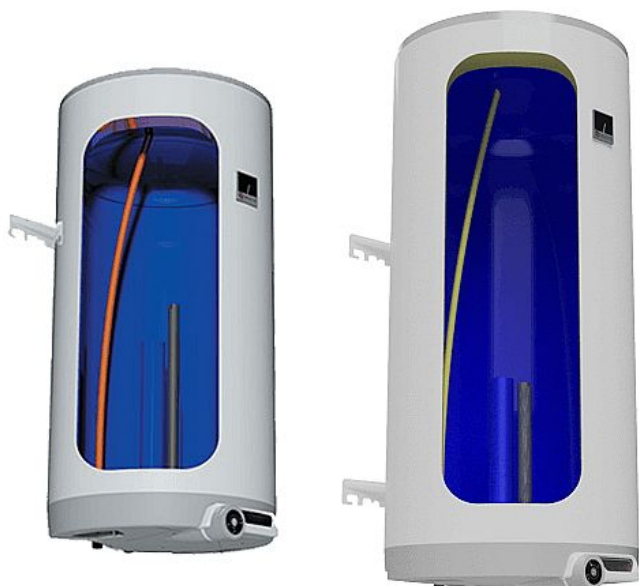

Dražice OKCE 160 elektrický ohřivač vody, stojatý 1106108101

» Ohřev vody, topení » Ohřivače vody » Elektrické ohřivače vody

[Dražice](#)

Balení	1,0000
Množství skladem	12,00
Rezervováno	2,00
Kód produktu	27460
EAN	8595590804845

Svislý elektrický ohřivač vody s keramickým topným tělesem a možností instalace v blízkosti odběrných míst. Modely OKCE/E s elektronickým termostatem.

Více informací o elektrickém ohřivači vody OKCE

- -Dostupný v modelech 50, 80, 100, 125, 160 a 200
- -Určené pro zavěšení na zeď
- -Vodorovné rozteče kotevních šroubů (450 mm) výrobce zachovává po celou dobu historie výroby pro snadnou výměnu vysloužilých ohřivačů
- -Ohřev zajišťuje keramické topné těleso ovládané provozním termostatem a jištěné bezpečnostním termostatem (tepelnou pojistkou)
- -Teplotní rozsah 5-74 °C, připojovací napětí 1-PE-N/AC 230 V/50 Hz, elektrické krytí IP44
- -Příprava TUV v objektech s možností využití nízkého tarifu elektrické energie (noční proud)
- -Příslušenství: pojistný ventil
- -Výbava na přání (za příplatek): topné těleso 4 kW nebo cirkulační vstup pro ohřivače od modelu 80 a výše
- -Modely OKCE/E jsou vybaveny elektronickým termostatem

Dostupnost: 10,00 ks
na cestě 4,00 ks