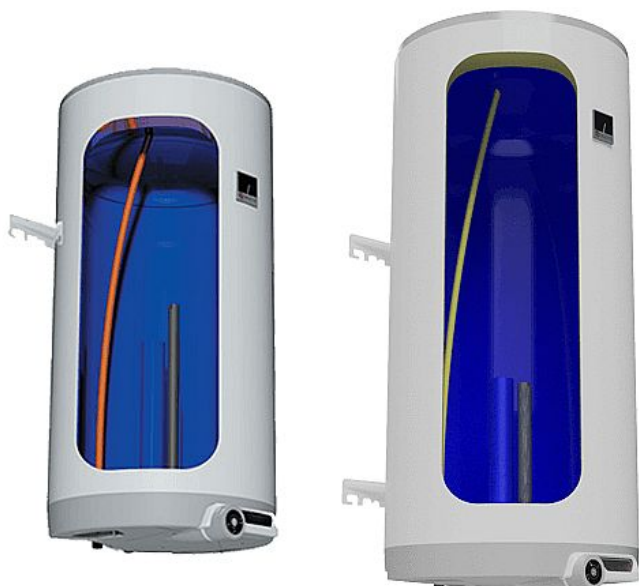

Dražice OKCE 160 elektrický ohřívač vody, stojatý 1106108101

» Ohřev vody, topení » Ohřivače vody » Elektrické ohřivače vody

[Dražice](#)

Balení	1,0000
Množství skladem	10,00
Kód produktu	27460
EAN	8595590804845

Svislý elektrický ohřívač vody s keramickým topným tělesem a možností instalace v blízkosti odběrných míst. Modely OKCE/E s elektronickým termostatem.

Více informací o elektrickém ohřivači vody OKCE

- -Dostupný v modelech 50, 80, 100, 125, 160 a 200
- -Určené pro zavěšení na zeď
- -Vodorovné rozteče kotevních šroubů (450 mm) výrobce zachovává po celou dobu historie výroby pro snadnou výměnu vysloužilých ohřivačů
- -Ohřev zajišťuje keramické topné těleso ovládané provozním termostatem a jištěné bezpečnostním termostatem (tepelnou pojistkou)
- -Teplotní rozsah 5-74 °C, připojovací napětí 1-PE-N/AC 230 V/50 Hz, elektrické krytí IP44
- -Příprava TUV v objektech s možností využití nízkého tarifu elektrické energie (noční proud)
- -Příslušenství: pojistný ventil
- -Výbava na přání (za příplatek): topné těleso 4 kW nebo cirkulační vstup pro ohřivače od modelu 80 a výše
- -Modely OKCE/E jsou vybaveny elektronickým termostatem

Dostupnost: **10,00 ks**

Parametry zboží

Výrobce **Dražice**