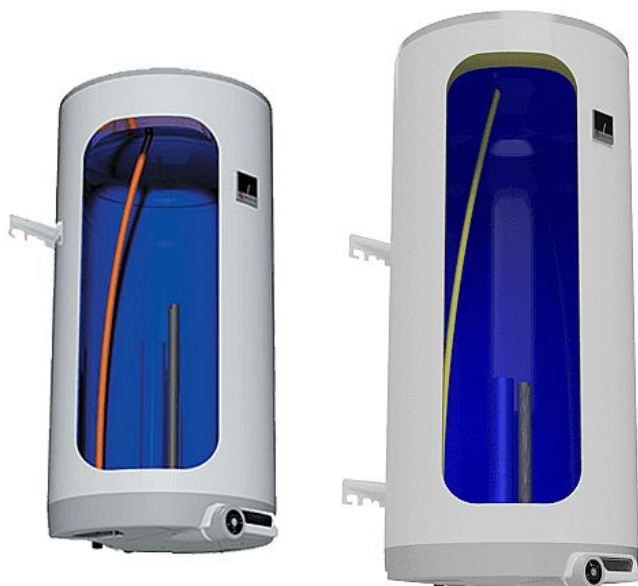

Dražice OKCE 125 elektrický ohřivač vody, stojatý 1103108101

» Ohřev vody, topení » Ohřivače vody » Elektrické ohřivače vody

[Dražice](#)

Balení	1,0000
Množství skladem	33,00
Kód produktu	27696
EAN	8595590804838

Svislý elektrický ohřivač vody s keramickým topným tělesem a možností instalace v blízkosti odběrných míst. Modely OKCE/E s elektronickým termostatem.

Více informací o elektrickém ohřivači vody OKCE

- -Dostupný v modelech 50, 80, 100, 125, 160 a 200
- -Určené pro zavěšení na zeď
- -Vodorovné rozteče kotevních šroubů (450 mm) výrobce zachovává po celou dobu historie výroby pro snadnou výměnu vysloužilých ohřivačů
- -Ohřev zajišťuje keramické topné těleso ovládané provozním termostatem a jištěné bezpečnostním termostatem (tepelnou pojistkou)
- -Teplotní rozsah 5-74 °C, připojovací napětí 1-PE-N/AC 230 V/50 Hz, elektrické krytí IP44
- -Příprava TUV v objektech s možností využití nízkého tarifu elektrické energie (noční proud)
- -Příslušenství: pojistný ventil
- -Výbava na přání (za příplatek): topné těleso 4 kW nebo cirkulační vstup pro ohřivače od modelu 80 a výše
- -Modely OKCE/E jsou vybaveny elektronickým termostatem

Dostupnost: **33,00 ks**

Parametry zboží

Výrobce **Dražice**