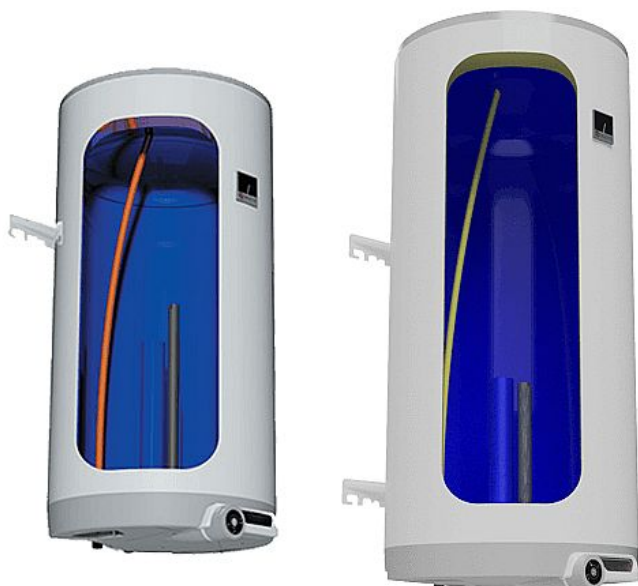

Dražice OKCE 125 elektrický ohřívač vody, stojatý 1103108101

» Ohřev vody, topení » Ohříváče vody » Elektrické ohříváče vody

[Dražice](#)

Balení	1,0000
Množství skladem	9,00
Kód produktu	27696
EAN	8595590804838

Svislý elektrický ohřívač vody s keramickým topným tělesem a možností instalace v blízkosti odběrných míst. Modely OKCE/E s elektronickým termostatem.

Více informací o elektrickém ohříváči vody OKCE

- -Dostupný v modelech 50, 80, 100, 125, 160 a 200
- -Určené pro zavěšení na zeď
- -Vodorovné rozteče kotevnicích šroubů (450 mm) výrobce zachovává po celou dobu historie výroby pro snadnou výměnu vysloužilých ohříváčů
- -Ohřev zajišťuje keramické topné těleso ovládané provozním termostatem a jištěné bezpečnostním termostatem (tepelnou pojistkou)
- -Teplotní rozsah 5-74 °C, přípojovací napětí 1-PE-N/AC 230 V/50 Hz, elektrické krytí IP44
- -Příprava TUV v objektech s možností využití nízkého tarifu elektrické energie (noční proud)
- -Příslušenství: pojistný ventil
- -Výbava na přání (za příplatek): topné těleso 4 kW nebo cirkulační vstup pro ohříváče od modelu 80 a výše
- -Modely OKCE/E jsou vybaveny elektronickým termostatem

Dostupnost: 9,00 ks
na cestě 8,00 ks