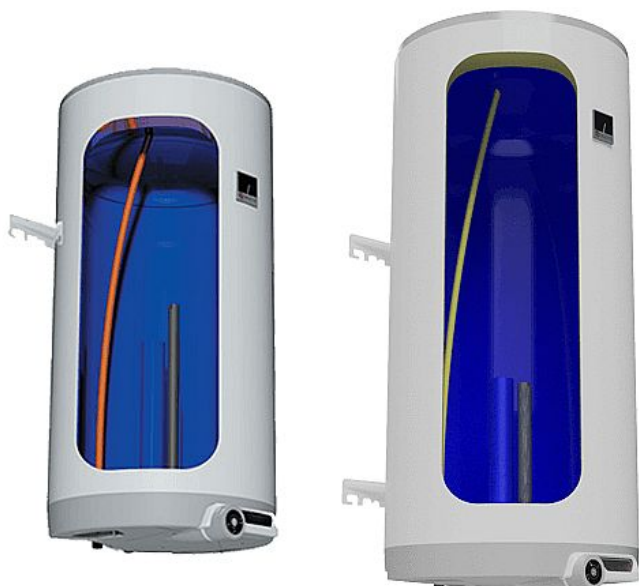

Dražice OKCE 125 elektrický ohřívač vody, stojatý 1103108101

» Ohřev vody, topení » Ohřivače vody » Elektrické ohřivače vody

[Dražice](#)

Balení	1,0000
Množství skladem	13,00
Rezervováno	1,00
Kód produktu	27696
EAN	8595590804838

Svislý elektrický ohřívač vody s keramickým topným tělesem a možností instalace v blízkosti odběrných míst. Modely OKCE/E s elektronickým termostatem.

Více informací o elektrickém ohřivači vody OKCE

- -Dostupný v modelech 50, 80, 100, 125, 160 a 200
- -Určené pro zavěšení na zeď
- -Vodorovné rozteče kotevních šroubů (450 mm) výrobce zachovává po celou dobu historie výroby pro snadnou výměnu vysloužilých ohřivačů
- -Ohřev zajišťuje keramické topné těleso ovládané provozním termostatem a jištěné bezpečnostním termostatem (tepelnou pojistkou)
- -Teplotní rozsah 5-74 °C, připojovací napětí 1-PE-N/AC 230 V/50 Hz, elektrické krytí IP44
- -Příprava TUV v objektech s možností využití nízkého tarifu elektrické energie (noční proud)
- -Příslušenství: pojistný ventil
- -Výbava na přání (za příplatek): topné těleso 4 kW nebo cirkulační vstup pro ohřivače od modelu 80 a výše
- -Modely OKCE/E jsou vybaveny elektronickým termostatem

Dostupnost: 12,00 ks
na cestě 4,00 ks

Parametry zboží

Výrobce Dražice