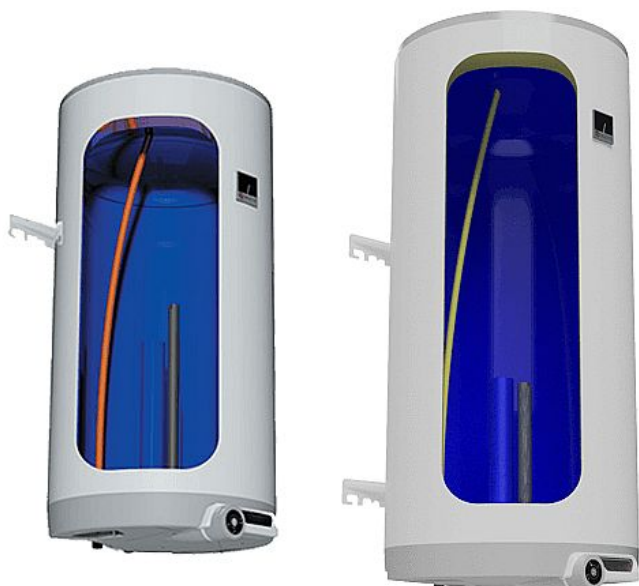

Dražice OKCE 100 elektrický ohřívač vody, stojatý 1108108101

» Ohřev vody, topení » Ohříváče vody » Elektrické ohříváče vody

[Dražice](#)

Balení	1,0000
Množství skladem	10,00
Kód produktu	27695
EAN	8595590804821

Svislý elektrický ohřívač vody s keramickým topným tělesem a možností instalace v blízkosti odběrných míst. Modely OKCE/E s elektronickým termostatem.

Více informací o elektrickém ohříváči vody OKCE

- -Dostupný v modelech 50, 80, 100, 125, 160 a 200
- -Určené pro zavěšení na zeď
- -Vodorovné rozteče kotevních šroubů (450 mm) výrobce zachovává po celou dobu historie výroby pro snadnou výměnu vysloužilých ohříváčů
- -Ohřev zajišťuje keramické topné těleso ovládané provozním termostatem a jištěné bezpečnostním termostatem (tepelnou pojistkou)
- -Teplotní rozsah 5-74 °C, přípojovací napětí 1-PE-N/AC 230 V/50 Hz, elektrické krytí IP44
- -Příprava TUV v objektech s možností využití nízkého tarifu elektrické energie (noční proud)
- -Příslušenství: pojistný ventil
- -Výbava na přání (za příplatek): topné těleso 4 kW nebo cirkulační vstup pro ohříváče od modelu 80 a výše
- -Modely OKCE/E jsou vybaveny elektronickým termostatem

Dostupnost: 10,00 ks