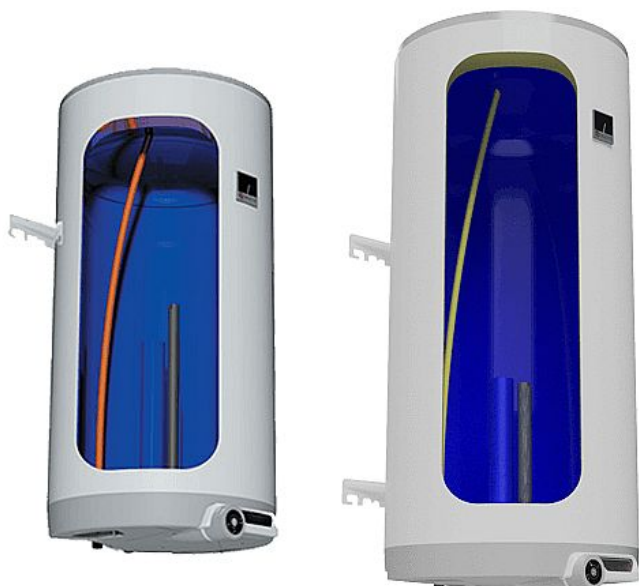

Dražice OKCE 100 elektrický ohřivač vody, stojatý 1108108101

» Ohřev vody, topení » Ohřivače vody » Elektrické ohřivače vody

[Dražice](#)

Balení	1,0000
Množství skladem	8,00
Rezervováno	3,00
Kód produktu	27695
EAN	8595590804821

Svislý elektrický ohřivač vody s keramickým topným tělesem a možností instalace v blízkosti odběrných míst. Modely OKCE/E s elektronickým termostatem.

Více informací o elektrickém ohřivači vody OKCE

- -Dostupný v modelech 50, 80, 100, 125, 160 a 200
- -Určené pro zavěšení na zeď
- -Vodorovné rozteče kotevních šroubů (450 mm) výrobce zachovává po celou dobu historie výroby pro snadnou výměnu vysloužilých ohřivačů
- -Ohřev zajišťuje keramické topné těleso ovládané provozním termostatem a jištěné bezpečnostním termostatem (tepelnou pojistkou)
- -Teplotní rozsah 5-74 °C, připojovací napětí 1-PE-N/AC 230 V/50 Hz, elektrické krytí IP44
- -Příprava TUV v objektech s možností využití nízkého tarifu elektrické energie (noční proud)
- -Příslušenství: pojistný ventil
- -Výbava na přání (za příplatek): topné těleso 4 kW nebo cirkulační vstup pro ohřivače od modelu 80 a výše
- -Modely OKCE/E jsou vybaveny elektronickým termostatem

Dostupnost: 5,00 ks
na cestě 4,00 ks

Parametry zboží

Výrobce Dražice