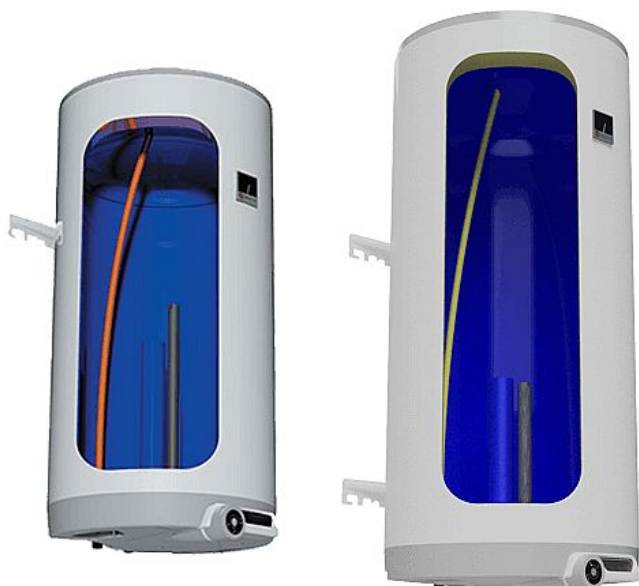

Dražice OKCE 100 elektrický ohřívač vody, stojatý 1108108101

» Ohřev vody, topení » Ohřivače vody » Elektrické ohřivače vody

[Dražice](#)

Balení	1,0000
Množství skladem	12,00
Rezervováno	2,00
Kód produktu	27695
EAN	8595590804821

Svislý elektrický ohřívač vody s keramickým topným tělesem a možností instalace v blízkosti odběrných míst. Modely OKCE/E s elektronickým termostatem.

Více informací o elektrickém ohřivači vody OKCE

- -Dostupný v modelech 50, 80, 100, 125, 160 a 200
- -Určené pro zavěšení na zeď
- -Vodorovné rozteče kotevních šroubů (450 mm) výrobce zachovává po celou dobu historie výroby pro snadnou výměnu vysloužilých ohřivačů
- -Ohřev zajišťuje keramické topné těleso ovládané provozním termostatem a jistěné bezpečnostním termostatem (tepelnou pojistkou)
- -Teplotní rozsah 5-74 °C, připojovací napětí 1-PE-N/AC 230 V/50 Hz, elektrické krytí IP44
- -Příprava TUV v objektech s možností využití nízkého tarifu elektrické energie (noční proud)
- -Příslušenství: pojistný ventil
- -Výbava na přání (za příplatek): topné těleso 4 kW nebo cirkulační vstup pro ohřivače od modelu 80 a výše
- -Modely OKCE/E jsou vybaveny elektronickým termostatem

Dostupnost: **10,00 ks**

Parametry zboží

Výrobce: **Dražice**