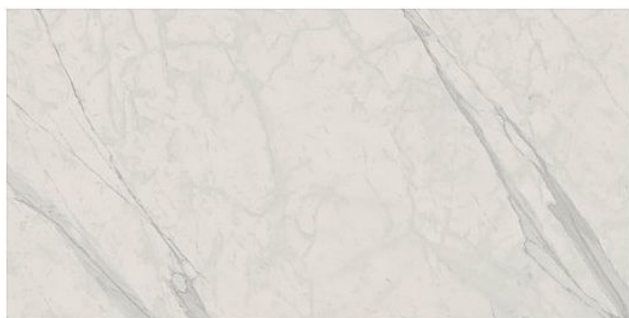

# Dlažba Marbles Iceberg 60x120 MPBR243

» AKCE » Obklady, dlažby + chemie

Balení	1,0000
Množství skladem	1,44
Kód produktu	38499
EAN	0000000038499

Rektifikovaná a mrazuvzdorná dlažba v bílé barvě v imitaci mramoru o rozměru 59,6x119,4 cm a tloušťce 10 mm s lesklým povrchem. Vhodné pouze do interiéru. S velkými rozdíly v odstínu barev, struktury povrchu a kresby.

Dostupnost: 1,44 m2