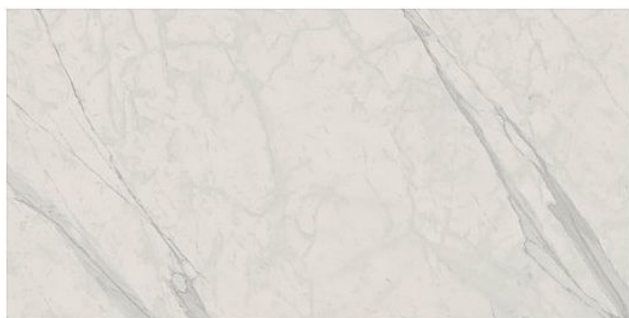

Dlažba Marbles Iceberg 60x120 MPBR243

» AKCE » Obklady, dlažby + chemie

Balení	1,0000
Množství skladem	1,44
Kód produktu	38499
EAN	0000000038499

Rektifikovaná a mrazuvzdorná dlažba v bílé barvě v imitaci mramoru o rozměru 59,6x119,4 cm a tloušťce 10 mm s lesklým povrchem. Vhodné pouze do interiéru. S velkými rozdíly v odstínu barev, struktury povrchu a kresby.

Dostupnost: 1,44 m2