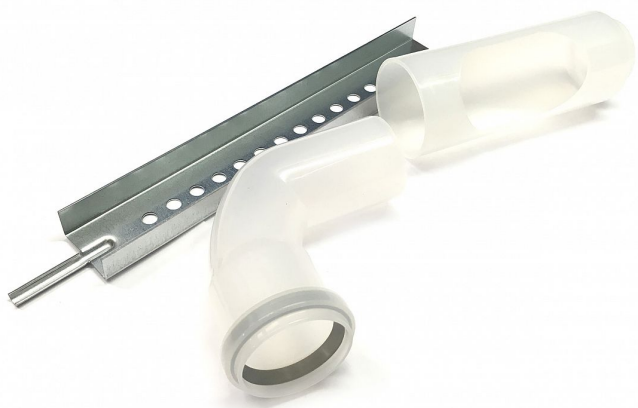

Brilon 52106201 patní koleno s podpěrou DN80 (koleno, kolej, opěrná tyč)

» Ohřev vody, topení » Příslušenství

[Brilon](#)

Balení	1,0000
Množství skladem	1,00
Kód produktu	18614
EAN	0000000018614

PATNÍ KOLENO S PODPĚROU DN80 (KOLENO, KOLEJ,
OPĚRNÁ TYČ)

Dostupnost: 1,00 ks

Parametry zboží

Výrobce	Brilon
---------	--------