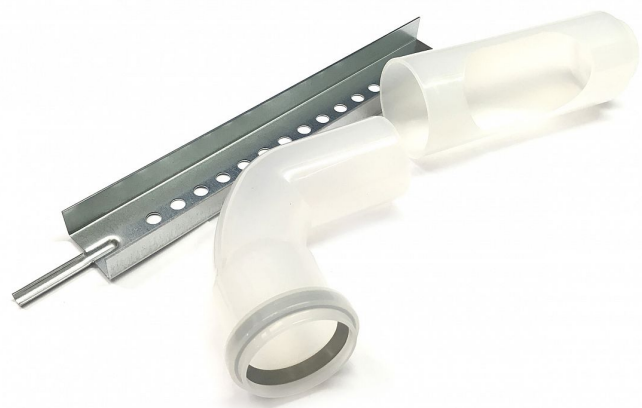

Brilon 52106201 patní koleno s podpěrou DN80 (koleno, kolej, opěrná tyč)

» Ohřev vody, topení » Příslušenství

[Brilon](#)

Balení	1,0000
Množství skladem	1,00
Kód produktu	18614
EAN	0000000018614

PATNÍ KOLENO S PODPĚROU DN80 (KOLENO, KOLEJ,
OPĚRNÁ TYČ)