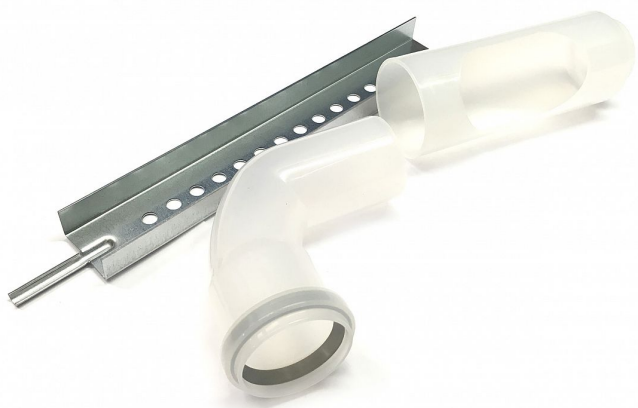

# Brilon 52106201 patní koleno s podpěrou DN80 (koleno, kolej, opěrná tyč)

» Ohřev vody, topení » Příslušenství

[Brilon](#)

Balení	1,0000
Množství skladem	1,00
Kód produktu	18614
EAN	0000000018614

PATNÍ KOLENO S PODPĚROU DN80 (KOLENO, KOLEJ,  
OPĚRNÁ TYČ)