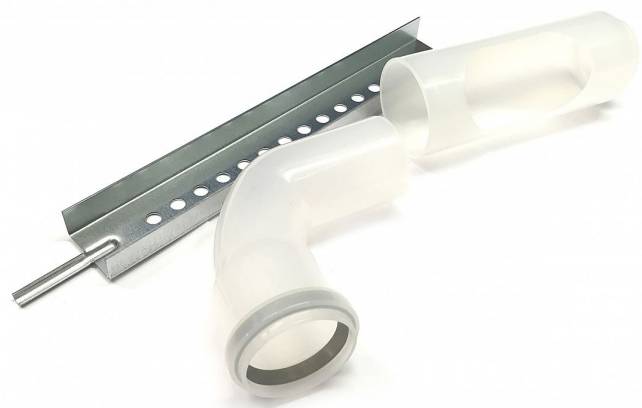

Brilon 52106201 patní koleno s podpěrrou DN80 (koleno, kolej, opěrná tyč)

» Ohřev vody, topení » Příslušenství

[Brilon](#)

Balení	1,0000
Množství skladem	1,00
Kód produktu	18614
EAN	0000000018614

PATNÍ KOLENO S PODPĚROU DN80 (KOLENO, KOLEJ,
OPĚRNÁ TYČ)

Dostupnost: 1,00 ks

Parametry zboží

Výrobce	Brilon
---------	--------