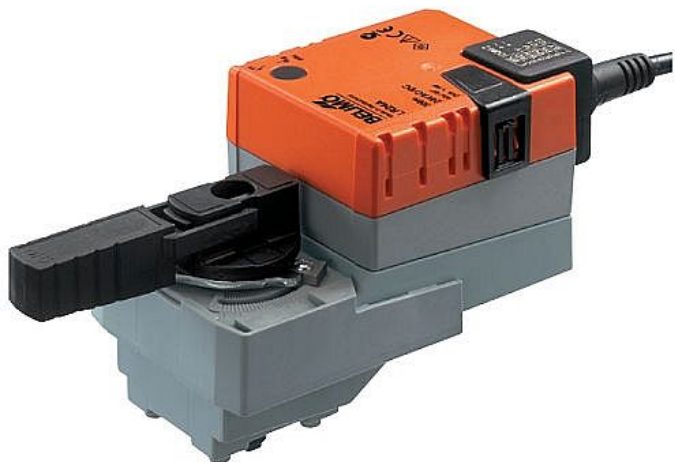

BELIMO pohon LR24A-KNX

» Topenářský materiál

Balení	1,0000
Množství skladem	2,00
Kód produktu	37375
EAN	0000000037375

otočný pohon, 5 Nm, AC/DC 24 V, komunikační, KNX
(režim S), 90 s, kabel 1 m, IP54

Dostupnost: 2,00 ks