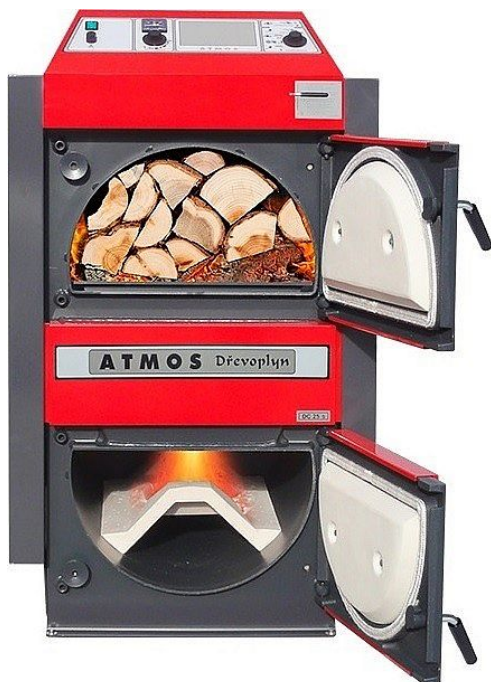

ATMOS kotel DC 30 SX s přípravou na pelety

» Ohřev vody, topení » Kotle » Kotle na tuhá paliva

Popis

Výhody zplynovacích kotlů na kusové dřevo ATMOS

Možnost spalovat velké kusy dřeva
Velký zásobník paliva - dlouhá doba hoření - až 12 hodin, dle typu kotle
Vysoká účinnost 87 až 92 % podle typu - primární i sekundární vzduch je předehříván na vysokou teplotu
Keramický spalovací prostor
Ekologické spalování - kotel dle ČSN EN 303-5 třídy 4 a 5, EKODESIGN 2015/1189
Odtahový ventilátor - bezprašné vybírání popela, kotelná bez kouře
Chladicí smyčka proti přetopení - bez rizika poškození kotle
Automatické vypnutí kotle po dohoření paliva - spalínový termostat
Pohodlné vybírání popela - velký prostor pro popel (u dřeva vybíráme 1x týdně)
Kotel bez trubkovnice - snazší čištění
Malé rozměry a nízká hmotnost

[Atmos](#)

Balení	1,0000
Množství skladem	1,00
Kód produktu	42719
EAN	8595183301904

Technické parametry

výkon 30 kW
hmotnost 332 kg
účinnost 89,9 %
třída kotle 5
max. délka dřeva 530 mm

Dostupnost: 1,00 ks