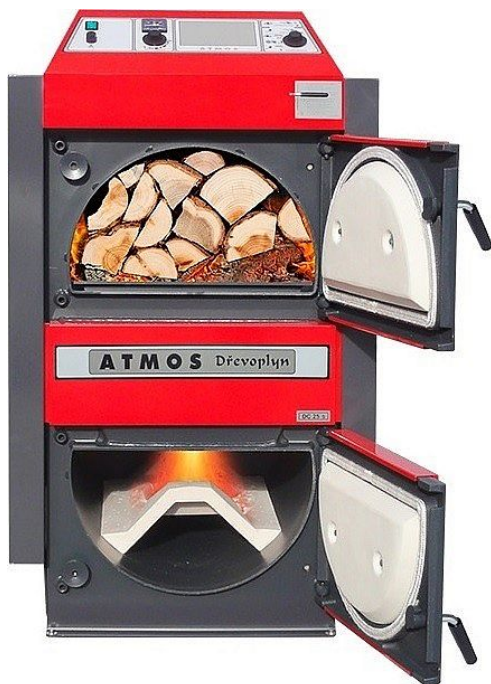

ATMOS kotel DC 30 SX s přípravou na pelety

» Ohřev vody, topení » Kotle » Kotle na tuhá paliva

Popis

Výhody zplynovacích kotlů na kusové dřevo ATMOS

- Možnost spalovat velké kusy dřeva
- Velký zásobník paliva - dlouhá doba hoření - až 12 hodin, dle typu kotle
- Vysoká účinnost 87 až 92 % podle typu - primární i sekundární vzduch je předehříván na vysokou teplotu
- Keramický spalovací prostor
- Ekologické spalování - kotel dle ČSN EN 303-5 třídy 4 a 5, EKODESIGN 2015/1189
- Odtahový ventilátor - bezprašné vybírání popela, kotelná bez kouře
- Chladicí smyčka proti přetopení - bez rizika poškození kotle
- Automatické vypnutí kotle po dohoření paliva - spalínový termostat
- Pohodlné vybírání popela - velký prostor pro popel (u dřeva vybíráme 1x týdně)
- Kotel bez trubkovnice - snazší čištění
- Malé rozměry a nízká hmotnost

[Atmos](#)

Balení	1,0000
Množství skladem	1,00
Kód produktu	42719
EAN	8595183301904

Technické parametry

výkon 30 kW
hmotnost 332 kg
účinnost 89,9 %
třída kotle 5
max. délka dřeva 530 mm

Dostupnost: 1,00 ks