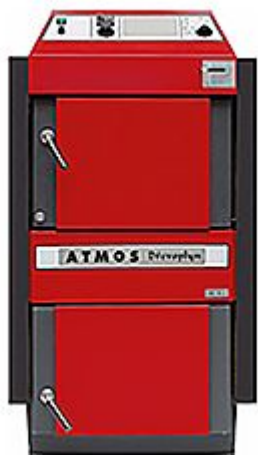

ATMOS kotel DC 25 S levý - 25 kW dřevoplyn

» Ohřev vody, topení » Kotle » Kotle na tuhá paliva

[Atmos](#)

Balení	1,0000
Kód produktu	12991
EAN	0000000012991

DC25S

Zplynovací kotel na dřevo

Výkon kotle 27 kW

Účinnost kotle 89,9 %

Emisní třída 5 (Ekodesign)

Dotovaný kotel (SVT931)

Délka polen 530 mm

Dostupnost:

Na dotaz

Parametry zboží

Výrobce	Atmos
---------	-------