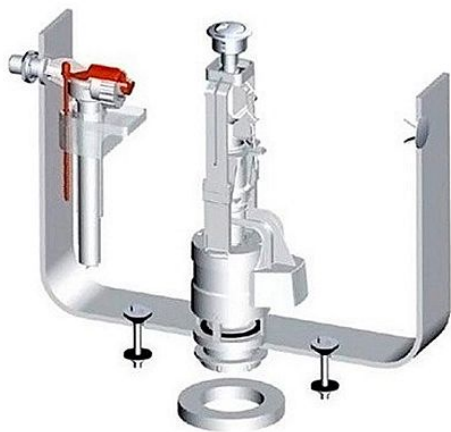

# ArtCeram EE05 vypouštěcí zařízení HEA010

» Koupelny a WC » Sifony, vpusti, lapače, podlahové žlaby, napouštěcí/vypouštěcí ventily

[ArtCeram](#)

Balení	1,0000
Množství skladem	1,00
Kód produktu	20547
EAN	0000000020547