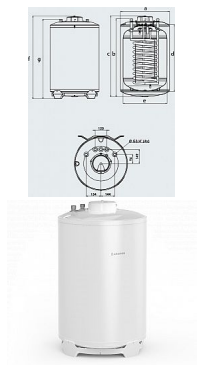

Ariston sestava CLAS ONE GREEN 24; BCH 120 + nožičky; termostat SENSYS,čidlo,CLAS ONE SYSTEM24, 3301031120

» Ohřev vody, topení » Kotle

ROZMĚRY	Model	Šířka
A	100 mm	500 mm
B	100 mm	500 mm
C	100 mm	500 mm
D	100 mm	500 mm
E	100 mm	500 mm
F	100 mm	500 mm

[Ariston](#)

Balení	1,0000
Množství skladem	3,00
Kód produktu	30425

ARISTON CLAS ONE GREEN - sestava kotle CLAS ONE SYSTEM 24; zásobníku teplé vody BCH 120 + nožičky; termostatu SENSYS a venkovního ekvitermního čidla

Provedení: závěsný
Varianta: kondenzační
Sestava obsahuje: kotel - CLAS ONE SYSTEM 24
zásobník TUV - BCH 120 + nožičky
pokojový termostat - SENSYS
venkovní ekvitermní čidlo
český návod + české instalační podklady

Dostupnost: 3,00 ks