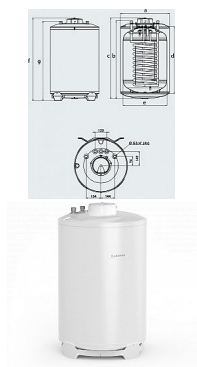

Parametry zboží

Výrobce Ariston