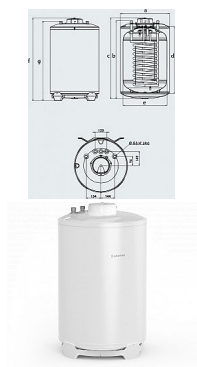

Ariston sestava CLAS ONE GREEN 24; BCH 120 + nožičky; termostat SENSYS,čidlo,CLAS ONE SYSTEM24, 3301031120

» Ohřev vody, topení » Kotle

ROZMĚRY	Model	Šířka
A	500 mm	500 mm
B	500 mm	500 mm
C	500 mm	500 mm
D	500 mm	500 mm
E	500 mm	500 mm
F	500 mm	500 mm
G	500 mm	500 mm
H	500 mm	500 mm
I	500 mm	500 mm
J	500 mm	500 mm

[Ariston](#)

Balení	1,0000
Množství skladem	3,00
Kód produktu	30425

ARISTON CLAS ONE GREEN - sestava kotle CLAS ONE SYSTEM 24; zásobníku teplé vody BCH 120 + nožičky; termostatu SENSYS a venkovního ekvitermního čidla

Provedení: závěsný
Varianta: kondenzační
Sestava obsahuje: kotel - CLAS ONE SYSTEM 24
zásobník TUV - BCH 120 + nožičky
pokojový termostat - SENSYS
venkovní ekvitermní čidlo
český návod + české instalační podklady

Dostupnost: 3,00 ks

Parametry zboží

Výrobce [Ariston](#)