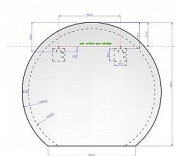

Amirro zrcadlo Ambiente Ronde WHITEMOON 90x80 411-484

» Koupelny a WC » Koupelnové doplňky » Zrcadla

[Amirro](#)

Balení	1,0000
Kód produktu	44251
EAN	8590475411484

Rozměry: 90 x 80 cm (šířka x výška). Zrcadlo v novém designu ve tvaru kruhová úseč s příjemným LED podsvícením do stran dodá vaší koupelně ten správný šarm. Svítidlo na tomto výrobku obsahuje světelný zdroj s třídou energetické účinnosti F. Splňuje druh ochrany IP44 a je v provedení bez vypínače a rozsvěcí se tedy pomocí k tomu určenému vypínači na zdi. Spotřeba el. energie je 21 W. Další informace k použitému LED pásku: Barva světla: 4000 °K (neutrální), Svítivost: 2730 lm. Zrcadlo je vybaveno závěsy i vhodnými montážními prvky na zeď. Celková tloušťka zrcadla včetně podsvícení je cca 3,5 cm. U zrcadel s osvětlením doporučujeme vývod elektřiny umístit „na střed zrcadla“.