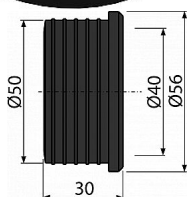

Alcadrain S156 vrapová redukce 50/40 černá

» Koupelny a WC » Příslušenství

[Alcadrain](#)

Balení	1,0000
Kód produktu	2350
EAN	000000002350

Vrapová vložka 50/40
Pro úpravu průměru potrubí
Barva: černá
Ø50/40 mm
Materiál: pryž