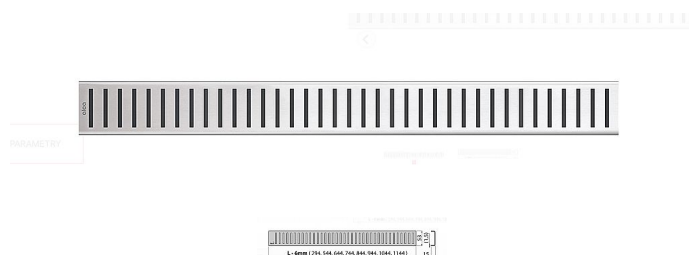

# Alcadrain PURE 850M rošt

» Koupelny a WC » Sifony, vpusti, lapače, podlahové žlaby, napouštěcí/vypouštěcí ventily

[Alcadrain](#)

|                  |               |
|------------------|---------------|
| Balení           | 1,0000        |
| Množství skladem | 23,00         |
| Rezervováno      | 1,00          |
| Kód produktu     | 13518         |
| EAN              | 8594045932270 |

Rošt pro liniový podlahový žlab

Třída zatížení K3 300 kg

Pro podlahové žlaby ALCA: APZ1, APZ101, APZ1001, APZ1101, APZ4, APZ104, APZ1004, APZ1104, APZ12, APZ22, APZ2012, APZ2022

Povrch: nerez lesk

Materiál: nerezová ocel AISI 304, DIN 1.4301