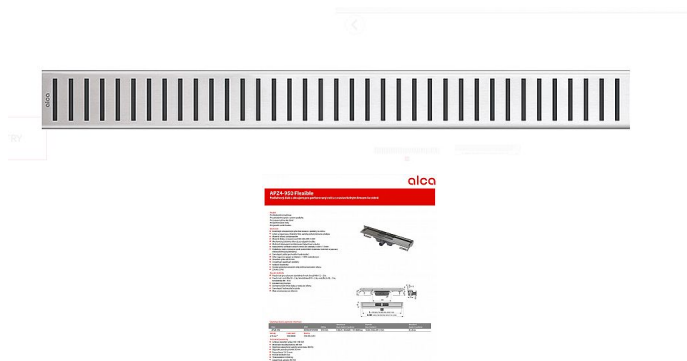

# Alcadrain PURE 1150M rošt

» Koupelny a WC » Sifony, vpusti, lapače, podlahové žlaby, napouštěcí/vypouštěcí ventily

[Alcadrain](#)

Balení	1,0000
Množství skladem	3,00
Rezervováno	1,00
Kód produktu	5075
EAN	8594045939514

Rošt pro líniový podlahový žlab

Třída zatížení K3 300 kg

Pro podlahové žlaby ALCA: APZ1, APZ101, APZ1001, APZ1101, APZ4, APZ104, APZ1004, APZ1104, APZ12, APZ22, APZ2012, APZ2022

Povrch: nerez lesk

Materiál: nerezová ocel AISI 304, DIN 1.4301