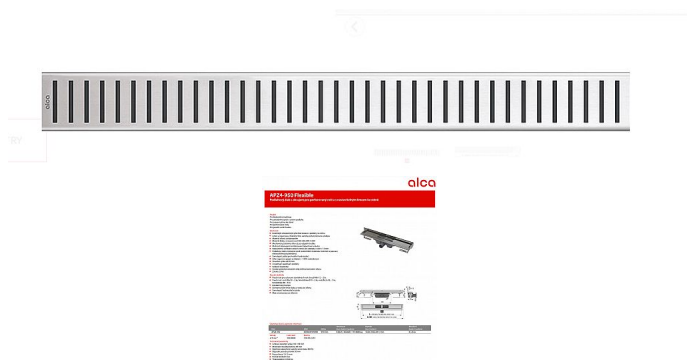

Alcadrain PURE 1150M rošt

» Koupelny a WC » Sifony, vpusti, lapače, podlahové žlaby, napouštěcí/vypouštěcí ventily

[Alcadrain](#)

Balení	1,0000
Množství skladem	2,00
Rezervováno	1,00
Kód produktu	5075
EAN	8594045939514

Rošt pro líniový podlahový žlab

Třída zatížení K3 300 kg

Pro podlahové žlaby ALCA: APZ1, APZ101, APZ1001, APZ1101, APZ4, APZ104, APZ1004, APZ1104, APZ12, APZ22, APZ2012, APZ2022

Povrch: nerez lesk

Materiál: nerezová ocel AISI 304, DIN 1.4301