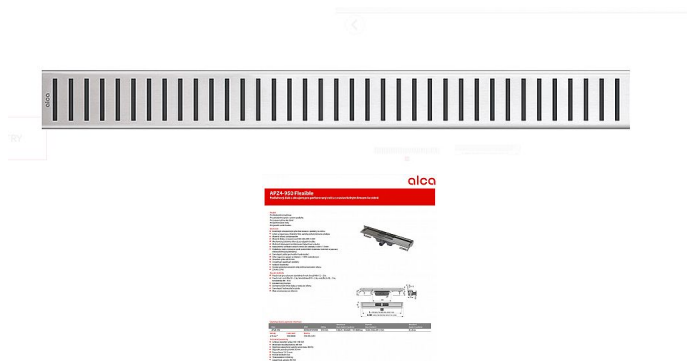

Alcadrain PURE 1150M rošt

» Koupelny a WC » Sifony, vpusti, lapače, podlahové žlaby, napouštěcí/vypouštěcí ventily

[Alcadrain](#)

Balení	1,0000
Množství skladem	2,00
Rezervováno	1,00
Kód produktu	5075
EAN	8594045939514

Rošt pro líniový podlahový žlab

Třída zatížení K3 300 kg

Pro podlahové žlaby ALCA: APZ1, APZ101, APZ1001, APZ1101, APZ4, APZ104, APZ1004, APZ1104, APZ12, APZ22, APZ2012, APZ2022

Povrch: nerez lesk

Materiál: nerezová ocel AISI 304, DIN 1.4301