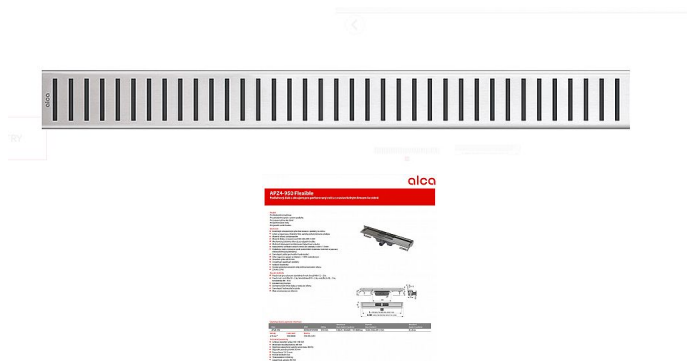

Alcadrain PURE 1150M rošt

» Koupelny a WC » Sifony, vpusti, lapače, podlahové žlaby, napouštěcí/vypouštěcí ventily

[Alcadrain](#)

Balení	1,0000
Množství skladem	3,00
Rezervováno	1,00
Kód produktu	5075
EAN	8594045939514

Rošt pro liniový podlahový žlab

Třída zatížení K3 300 kg

Pro podlahové žlaby ALCA: APZ1, APZ101, APZ1001, APZ1101, APZ4, APZ104, APZ1004, APZ1104, APZ12, APZ22, APZ2012, APZ2022

Povrch: nerez lesk

Materiál: nerezová ocel AISI 304, DIN 1.4301