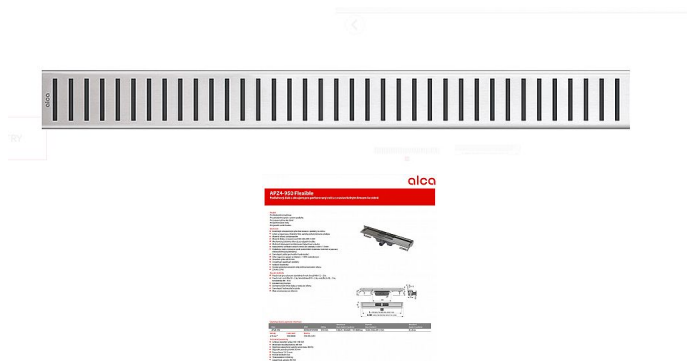

Alcadrain PURE 1150M rošt

» Koupelny a WC » Sifony, vpusti, lapače, podlahové žlaby, napouštěcí/vypouštěcí ventily

[Alcadrain](#)

Balení	1,0000
Množství skladem	2,00
Kód produktu	5075
EAN	8594045939514

Rošt pro liniový podlahový žlab

Třída zatížení K3 300 kg

Pro podlahové žlaby ALCA: APZ1, APZ101, APZ1001, APZ1101, APZ4, APZ104, APZ1004, APZ1104, APZ12, APZ22, APZ2012, APZ2022

Povrch: nerez lesk

Materiál: nerezová ocel AISI 304, DIN 1.4301