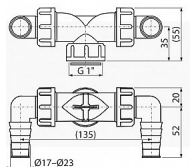

# Alcadrain P155Z-G1 dvojité kolínko G 1" × Ø 17-23 mm pro napojení pračky a myčky na sifon, se zpětnými klapkami

» Koupelny a WC » Příslušenství

[Alcadrain](#)

Balení	70,0000
Množství skladem	16,00
Kód produktu	618248
EAN	8595580588199