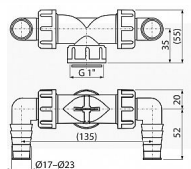

Alcadrain P155Z-G1 dvojité kolínko G 1" × Ø 17-23 mm pro napojení pračky a myčky na sifon, se zpětnými klapkami

» Koupelny a WC » Příslušenství

[Alcadrain](#)

Balení	70,0000
Množství skladem	16,00
Kód produktu	618248
EAN	8595580588199