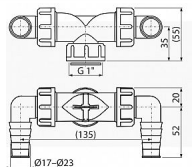

Alcadrain P155Z-G1 dvojité kolínko G 1" × Ø 17-23 mm pro napojení pračky a myčky na sifon, se zpětnými klapkami

» Koupelny a WC » Příslušenství

[Alcadrain](#)

Balení	70,0000
Množství skladem	2,00
Rezervováno	2,00
Kód produktu	618248
EAN	8595580588199