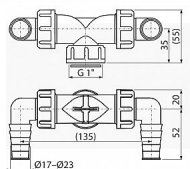

Alcadrain P155Z-G1 dvojité kolínko G 1" × Ø 17-23 mm pro napojení pračky a myčky na sifon, se zpětnými klapkami

» Koupelny a WC » Příslušenství

[Alcadrain](#)

Balení	70,0000
Množství skladem	16,00
Kód produktu	618248
EAN	8595580588199