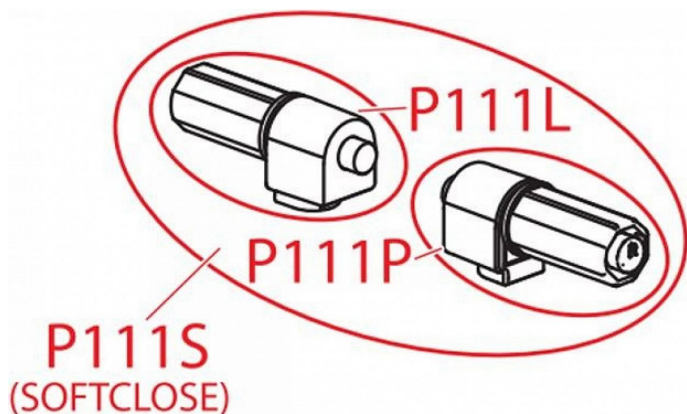

# Alcadrain P111S mechanismus

» Koupelny a WC » Příslušenství

[Alcadrain](#)

Balení	1,0000
Množství skladem	2,00
Kód produktu	590309

ALCAPLAST Mechanismus pantu se SOFTCLOSE 12 set P111S

Dostupnost: 2,00 ks