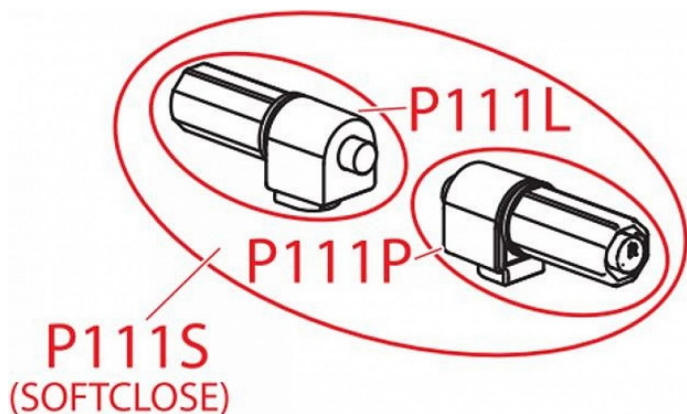

Alcadrain P111S mechanismus

» Koupelny a WC » Příslušenství

[Alcadrain](#)

Balení	1,0000
Kód produktu	590309
EAN	8595580548230

ALCAPLAST Mechanismus pantu se SOFTCLOSE 12 set P111S

Dostupnost: Na dotaz

Parametry zboží