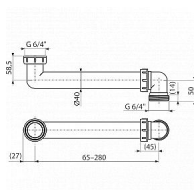

Alcadrain P109 přepad

» Koupelny a WC » Sifony, vpusti, lapače, podlahové žlaby, napouštěcí/vypouštěcí ventily

[Alcadrain](#)

Balení	1,0000
Množství skladem	2,00
Kód produktu	21282
EAN	8595580545352

Prostorově úsporné dopojení 6/4"

Dostupnost: 2,00 ks

Parametry zboží

Výrobce	Alcadrain