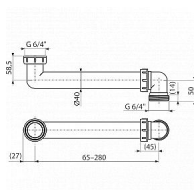

Alcadrain P109 přepad

» Koupelny a WC » Sifony, vpusti, lapače, podlahové žlaby, napouštěcí/vypouštěcí ventily

[Alcadrain](#)

Balení	1,0000
Množství skladem	2,00
Kód produktu	21282
EAN	8595580545352

Prostorově úsporné dopojení 6/4"