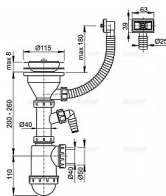

# Alcadrain M952D šroub mechanismu

» Koupelny a WC » Tlačítka

[Alcadrain](#)

Balení	1,0000
Množství skladem	1,00
Rezervováno	1,00
Kód produktu	11973
EAN	8595580551285

Vhodné pro: Předstěna, Splachovací nádržka.

Druh výrobku: Příslušenství

Varianta: Řídící šroub

Vhodné pro: Předstěna, Splachovací nádržka

Série: Icubox

Kód výrobku: M952D

Vhodné pro model: ICUBOX FR 1120, ICUBOX WC 1120, ICUBOX WC 850, UMIBOX WC 1060