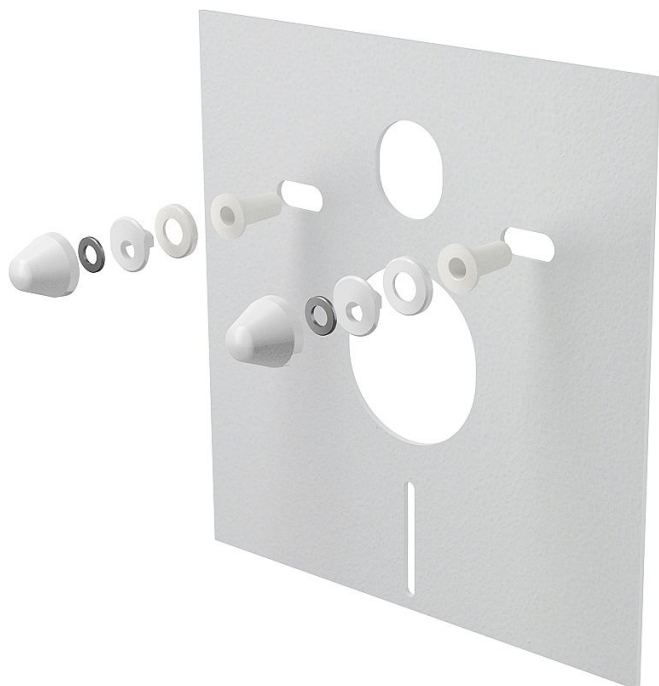

# Alcadrain M930 podložka hranatá

» Koupelny a WC » Příslušenství

[Alcadrain](#)

Balení	50,0000
Množství skladem	10,00
Rezervováno	4,00
Kód produktu	9306
EAN	8595580503031

Izolační deska pro závěsné WC a bidet s příslušenstvím a krytkou (bílá)