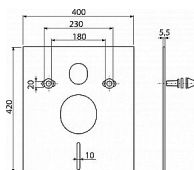

Alcadrain M930 podložka hranatá

» Koupelny a WC » Příslušenství

[Alcadrain](#)

Balení	50,0000
Množství skladem	16,00
Rezervováno	7,00
Kód produktu	9306
EAN	8595580503031

Izolační deska pro závěsné WC a bidet s příslušenstvím a krytkou (bílá)