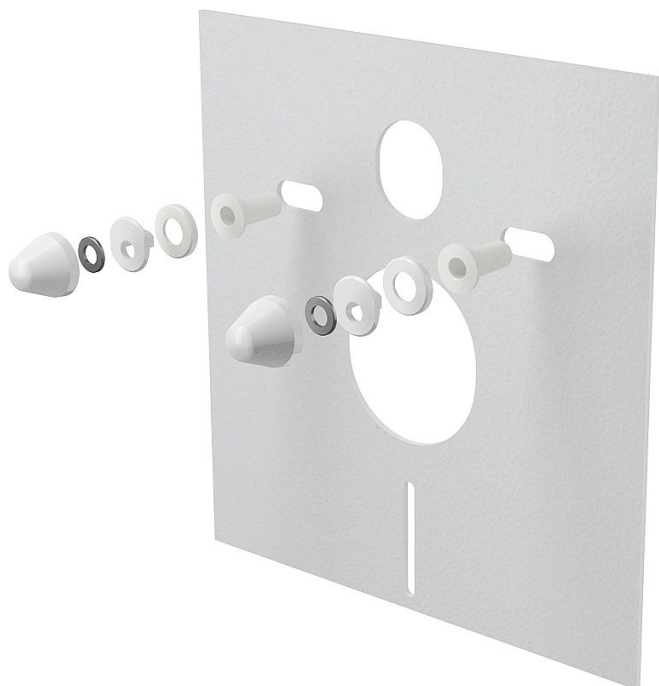

Alcadrain M930 podložka hranatá

» Koupelny a WC » Příslušenství

[Alcadrain](#)

Balení	50,0000
Množství skladem	16,00
Rezervováno	7,00
Kód produktu	9306
EAN	8595580503031

Izolační deska pro závěsné WC a bidet s příslušenstvím a krytkou (bílá)