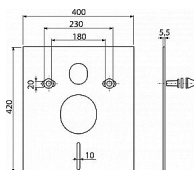

# Alcadrain M930 podložka hranatá

» Koupelny a WC » Příslušenství

[Alcadrain](#)

Balení	50,0000
Množství skladem	10,00
Rezervováno	4,00
Kód produktu	9306
EAN	8595580503031

Izolační deska pro závěsné WC a bidet s příslušenstvím a krytkou (bílá)