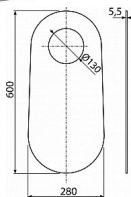

Alcadrain M920 izolační deska

» Koupelny a WC » Příslušenství

[Alcadrain](#)

Balení	150,0000
Množství skladem	2,00
Kód produktu	20717
EAN	8595580501945

Izolační deska pro stojící WC a bidet

Dostupnost: 2,00 ks