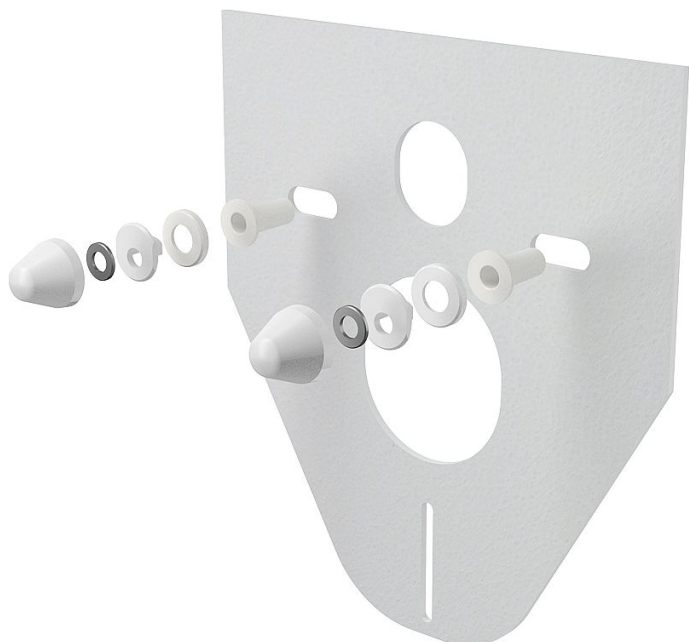

Alcadrain M910 protihluková izolace s příslušenstvím

» Koupelny a WC » Příslušenství

[Alcadrain](#)

Balení	50,0000
Množství skladem	121,00
Rezervováno	100,00
Kód produktu	610
EAN	8594045937749

Izolační deska pro závěsné WC a bidet s příslušenstvím a krytkou (bílá)

Pro závěsné WC a závěsný bidet

Pro vyrovnání nerovností mezi zařizovacím předmětem a obkladem

Pro montáž keramiky s připojením 180 mm a 230 mm

Přerušení přenosu vibrací mezi zdí a zařizovacím předmětem

Bez paměťového efektu

Jednoduše zařezatelná do tvaru zařizovacího předmětu

Materiál: XPLE

Dostupnost: 21,00 ks

Parametry zboží

Výrobce	Alcadrain
---------	-----------