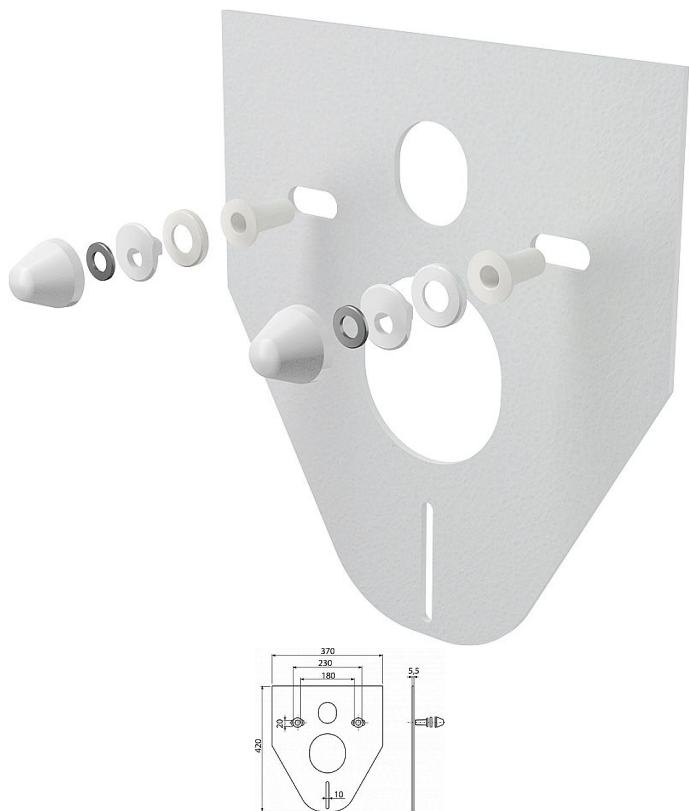

Alcadrain M910 protihluková izolace s příslušenstvím

» Koupelny a WC » Příslušenství

[Alcadrain](#)

Balení	50,0000
Množství skladem	121,00
Rezervováno	100,00
Kód produktu	610
EAN	8594045937749

Izolační deska pro závěsné WC a bidet s příslušenstvím a krytkou (bílá)

Pro závěsné WC a závěsný bidet

Pro vyrovnání nerovností mezi zařizovacím předmětem a obkladem

Pro montáž keramiky s připojením 180 mm a 230 mm

Přerušení přenosu vibrací mezi zdí a zařizovacím předmětem

Bez paměťového efektu

Jednoduše zařezatelná do tvaru zařizovacího předmětu

Materiál: XPLE

Dostupnost: 21,00 ks

Parametry zboží

Výrobce	Alcadrain
---------	-----------