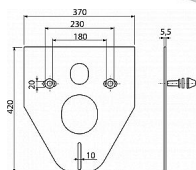

Alcadrain M910 protihluková izolace s příslušenstvím

» Koupelny a WC » Příslušenství

[Alcadrain](#)

Balení	50,0000
Množství skladem	121,00
Rezervováno	100,00
Kód produktu	610
EAN	8594045937749

Izolační deska pro závěsné WC a bidet s příslušenstvím a krytkou (bílá)

Pro závěsné WC a závěsný bidet

Pro vyrovnání nerovností mezi zařizovacím předmětem a obkladem

Pro montáž keramiky s připojením 180 mm a 230 mm

Přerušení přenosu vibrací mezi zdí a zařizovacím předmětem

Bez paměťového efektu

Jednoduše zařezatelná do tvaru zařizovacího předmětu

Materiál: XPLE

Dostupnost: 21,00 ks

Parametry zboží

Výrobce	Alcadrain