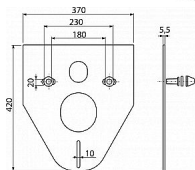

Alcadrain M910 protihluková izolace s příslušenstvím

» Koupelny a WC » Příslušenství

[Alcadrain](#)

Balení	50,0000
Množství skladem	20,00
Rezervováno	3,00
Kód produktu	610
EAN	8594045937749

Izolační deska pro závěsné WC a bidet s příslušenstvím a krytkou (bílá)

Pro závěsné WC a závěsný bidet

Pro vyrovnání nerovností mezi zařizovacím předmětem a obkladem

Pro montáž keramiky s připojením 180 mm a 230 mm

Přerušení přenosu vibrací mezi zdí a zařizovacím předmětem

Bez paměťového efektu

Jednoduše zařezatelná do tvaru zařizovacího předmětu

Materiál: XPLE

Dostupnost: 17,00 ks