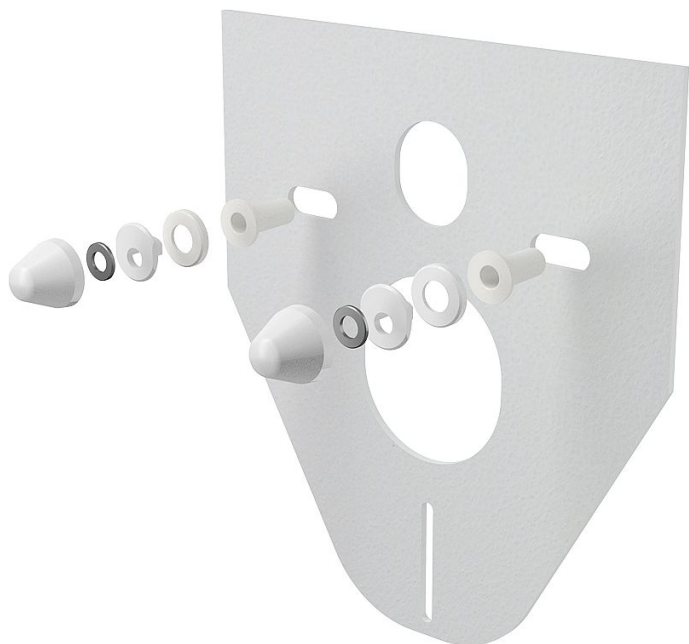

Alcadrain M910 protihluková izolace s příslušenstvím

» Koupelny » Příslušenství

[Alcadrain](#)

Balení	50,00 ks
Množství skladem	21,00
Rezervováno	4,00
Kód produktu	610
EAN	8594045937749

Izolační deska pro závěsné WC a bidet s příslušenstvím a krytkou (bílá)

Pro závěsné WC a závěsný bidet

Pro vyrovnání nerovností mezi zařizovacím předmětem a obkladem

Pro montáž keramiky s připojením 180 mm a 230 mm

Přerušení přenosu vibrací mezi zdí a zařizovacím předmětem

Bez paměťového efektu

Jednoduše zařezatelná do tvaru zařizovacího předmětu

Materiál: XPLE

Cena bez DPH	99,75 Kč
Cena s DPH	120,70 Kč

Dostupnost: 17,00 ks