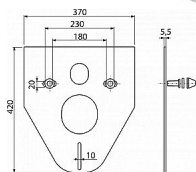

Alcadrain M910 protihluková izolace s příslušenstvím

» Koupelny » Příslušenství

[Alcadrain](#)

Balení	50,00 ks
Množství skladem	21,00
Rezervováno	4,00
Kód produktu	610
EAN	8594045937749

Izolační deska pro závěsné WC a bidet s příslušenstvím a krytkou (bílá)

Pro závěsné WC a závěsný bidet

Pro vyrovnání nerovností mezi zařizovacím předmětem a obkladem

Pro montáž keramiky s připojením 180 mm a 230 mm

Přerušení přenosu vibrací mezi zdí a zařizovacím předmětem

Bez paměťového efektu

Jednoduše zařezatelná do tvaru zařizovacího předmětu

Materiál: XPLE

Cena bez DPH	99,75 Kč
Cena s DPH	120,70 Kč

Dostupnost: 17,00 ks