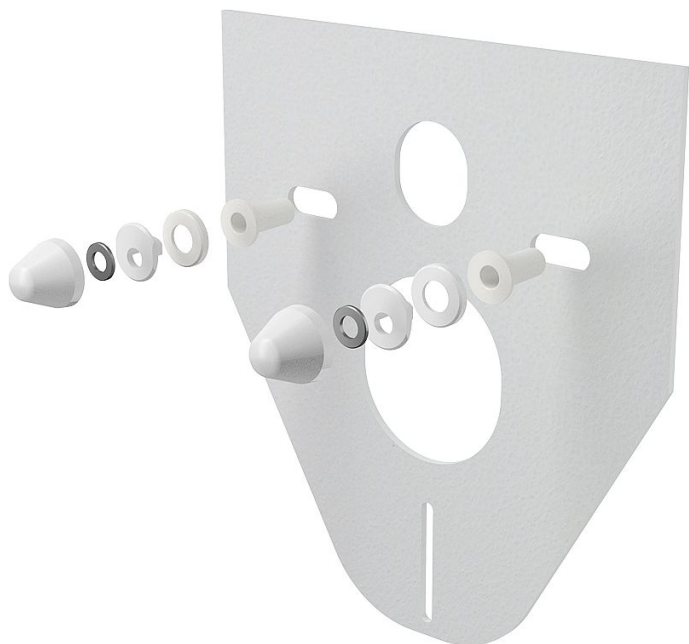

Alcadrain M910 protihluková izolace s příslušenstvím

» Koupelny a WC » Příslušenství

[Alcadrain](#)

Balení	50,0000
Množství skladem	20,00
Rezervováno	3,00
Kód produktu	610
EAN	8594045937749

Izolační deska pro závěsné WC a bidet s příslušenstvím a krytkou (bílá)

Pro závěsné WC a závěsný bidet

Pro vyrovnání nerovností mezi zařizovacím předmětem a obkladem

Pro montáž keramiky s připojením 180 mm a 230 mm

Přerušení přenosu vibrací mezi zdí a zařizovacím předmětem

Bez paměťového efektu

Jednoduše zařezatelná do tvaru zařizovacího předmětu

Materiál: XPLE

Dostupnost: 17,00 ks