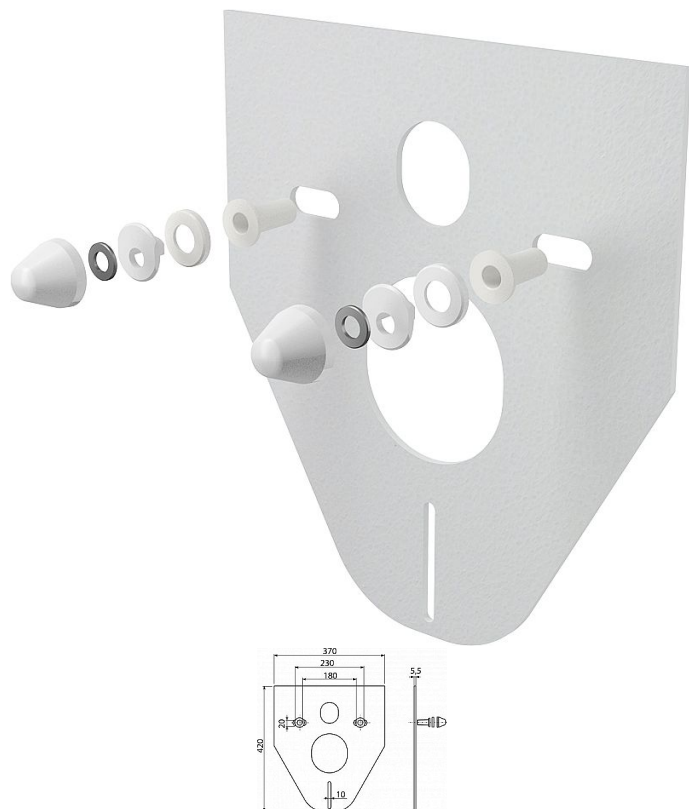

# Alcadrain M910 protihluková izolace s příslušenstvím

» Koupelny a WC » Příslušenství

[Alcadrain](#)

Balení	50,0000
Množství skladem	41,00
Rezervováno	22,00
Kód produktu	610
EAN	8594045937749

Izolační deska pro závěsné WC a bidet s příslušenstvím a krytkou (bílá)

Pro závěsné WC a závěsný bidet

Pro vyrovnání nerovností mezi zařizovacím předmětem a obkladem

Pro montáž keramiky s připojením 180 mm a 230 mm

Přerušení přenosu vibrací mezi zdí a zařizovacím předmětem

Bez paměťového efektu

Jednoduše zařezatelná do tvaru zařizovacího předmětu

Materiál: XPLE

Dostupnost: 19,00 ks